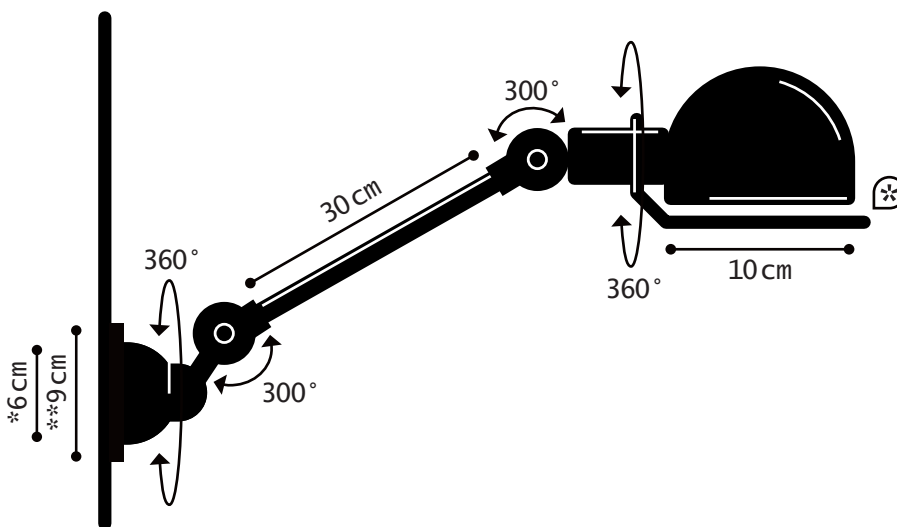

SIGNAL® REF. SI301

TECHNICAL SHEET
FICHE TECHNIQUE

OPTION

1. Switch | Interrupteur
   - Switch and/or Cordon | Interrupteur et/ou Cordon
2. Switch position : Base | Position de l'interrupteur : Socle

INCLUS

- Back plate | Rosace de fixation
- Circle handling | Cercle de manipulation

WALL LAMP

MATERIAL

Steel - Cast aluminium - Aluminium
Porcelain (socket)

WEIGHT

Net weight : 0.60kg
Brut weight : 1.08kg

DIMENSIONS

Head : 10cm without circle handling
1 arm 30cm long
*ø60mm base to screw
**ø90mm back plate

PACKAGING

51/23/21cm

APPLIQUE MURALE

MATERIAUX

Acier - Fonte d'aluminium - Aluminium
Porcelaine (douille)

POIDS

Poids net : 0.60kg
Poids brut : 1.08kg

DIMENSIONS

Réflecteur : 10cm hors cercle
1 bras de 30cm
*Socle à visser ø60mm
**Rosace de fixation ø90mm

PACKAGING

51/23/21cm

COLOR CHART

NUANCIER

Colors also available in MAT excepted 1036, 9006, CHR, ABR
couleurs également disponibles en MAT sauf 1036, 9006, CHR, ABR

Mustard Moutarde 1003	Ivory Ivoire 1015	Sulfur Yellow Jaune Souffre 1016	Pearl Gold Or Nacré 1036	Orange Orange 2004	Burgundy Bourgogne 3005	Red Rouge 3020
Pink Rose 4003	Violet Fuchsia Fuchsia Violet 4008	Light Blue Bleu Clair 5012	Water Blue Bleu d'Eau 5021	Pastel Blue Bleu Pastel 5024	Olive Green Gris Olive 6003	Apple Green Vert Pomme 6018
Water Green Vert d'Eau 6019	Grey Khaki Kaki Gris 7002	Mouse Grey Gris Souris 7005	Granit Grey Gris Granit 7026	Chocolate Chocolat 8017	Silver Grey Gris Argent 9006	Black Noir 9011
White Blanc BLC	Vespa Green Vert Vespa VEV	Chrome Chrome CHR	Brushed Steel Acier Brossé ABR	Black Hammered Martelé Noir NOM	Copper Hammered Martelé Cuivre CUM