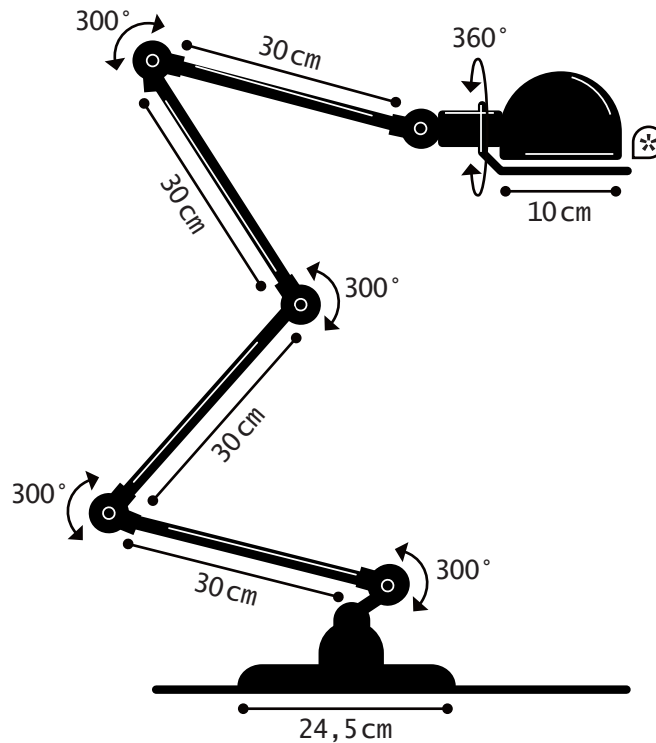

Construction entièrement
métallique - Combinaison
de bras articulés de
différentes longueurs.
Articulations réglables
Réflecteur D.100 mm
Douilles E14
Ampoule 25W max.

Modèle : **SIGNAL**
CLASSE II - E14/E12

SIGNAL® REF. SI433

TECHNICAL SHEET
FICHE TECHNIQUE

- Cable : 2m - Plug : 2 poles
Câble : 2m - Fiche électrique mâle 2 pôles
- Switch position : Footswitch on the cable
Position de l'interrupteur : Interrupteur à pied sur le câble
- * Circle handling | Cercle de manipulation

FLOOR LAMP

MATERIAL

Steel - Cast aluminium - Aluminium
Porcelain (socket)
Cast iron base counterweight

WEIGHT

Net weight : 3.34kg
Brut weight : 4.62kg

DIMENSIONS

Head : 10cm without circle handling
4 arms 30cm long
ø245mm base

PACKAGING

41/38/39cm

LAMPADAIRE

MATERIAUX

Acier - Fonte d'aluminium - Aluminium
Porcelaine (douille)
Contrepoids en fonte

POIDS

Poids net : 3.34kg
Poids brut : 4.62kg

DIMENSIONS