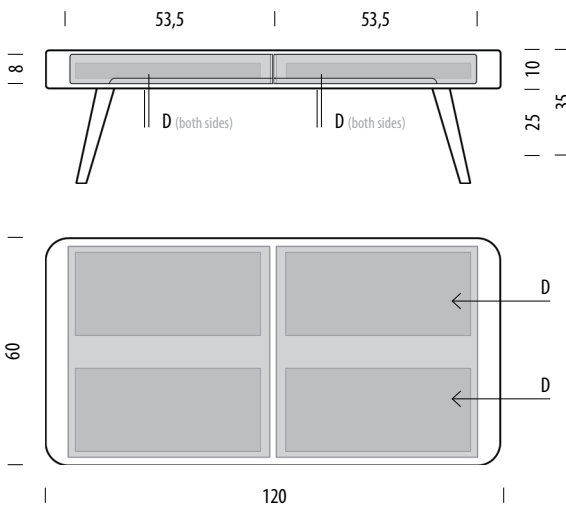

Product size W: 90, D: 90, H: 35

Packaging W: 96, D: 96, H: 13

Volume 0,12 m³

Net weight 34,3 kg

Gross weight 36 kg

Item no. 020

Assembly 15 min / 2 persons

Internal storage	Width	Depth	Height
D - Drawer	74	34	4

Ena coffee table 120 x 60

Body / base Solid oak, Fronts MDF

Version: 1-8-2021

Basic info

Design Salih Teskeredžić

Product size W: 120, D: 60, H: 35

Packaging W: 126, D: 65, H: 13

Volume 0,11 m³

Net weight 33,7 kg

Gross weight 35,1 kg

Item no. 043

Assembly 15 min / 2 persons

Internal storage	Width	Depth	Height
D - Drawer (each)	48,5	22	4

Ena coffee table

Available materials

Version: 1-8-2021