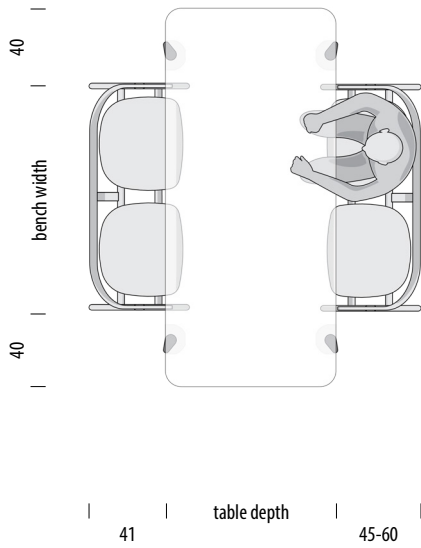

Fawn table 180 x 90 Size (cm)
Item no: 08E W: 180 D: 90 H: 75

Fawn table 200 x 90 Size (cm)
Item no: 08F W: 200 D: 90 H: 75

Fawn table 220 x 90 Size (cm)
Item no: 090 W: 220 D: 90 H: 75

Fawn table

Ava chair | W: 56, D: 53, H: 77

0cm 100 140 160 180 200 220 240

Scale: 1:40

Version: 1-8-2021

Fawn table 160 x 90 Size (cm)
Item no: 08D W: 160 D: 90 H: 75

Fawn table 180 x 90 Size (cm)
Item no: 08E W: 180 D: 90 H: 75

Fawn table 200 x 90 Size (cm)
Item no: 08F W: 200 D: 90 H: 75

Fawn table 220 x 90 Size (cm)
Item no: 090 W: 220 D: 90 H: 75

Fawn table

Ava bench | W: 120, D: 53, H: 77,5

0cm 100 140 160 180 200 220 240

Scale: 1:40

Version: 1-8-2021

Fawn table 160 x 90 **Size (cm)**
Item no: 08D W: 160 D: 90 H: 75

Fawn table 180 x 90 **Size (cm)**
Item no: 08E W: 180 D: 90 H: 75

Fawn table 200 x 90 **Size (cm)**
Item no: 08F W: 200 D: 90 H: 75

Fawn table 220 x 90 **Size (cm)**
Item no: 090 W: 220 D: 90 H: 75

Fawn table