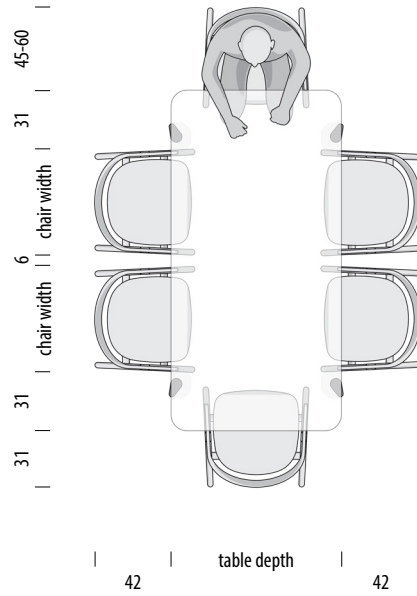

Fawn table 180 x 90 Size (cm)
Item no: 08E W: 180 D: 90 H: 75

Fawn table 200 x 90 Size (cm)
Item no: 08F W: 200 D: 90 H: 75

Fawn table 220 x 90 Size (cm)
Item no: 090 W: 220 D: 90 H: 75

Fawn table

Ava chair | W: 56, D: 53, H: 77

0cm 100 140 160 180 200 220 240

Scale: 1:40

Version: 1-8-2021

Fawn table 160 x 90 Size (cm)
Item no: 08D W: 160 D: 90 H: 75

Fawn table 180 x 90 Size (cm)
Item no: 08E W: 180 D: 90 H: 75

Fawn table 200 x 90 Size (cm)
Item no: 08F W: 200 D: 90 H: 75

Fawn table 220 x 90 Size (cm)
Item no: 090 W: 220 D: 90 H: 75

Fawn table

Ava bench | W: 120, D: 53, H: 77,5

0cm 100 140 160 180 200 220 240

Scale: 1:40

Version: 1-8-2021

Fawn table 160 x 90 **Size (cm)**
Item no: 08D W: 160 D: 90 H: 75

Fawn table 180 x 90 **Size (cm)**
Item no: 08E W: 180 D: 90 H: 75

Fawn table 200 x 90 **Size (cm)**
Item no: 08F W: 200 D: 90 H: 75

Fawn table 220 x 90 **Size (cm)**
Item no: 090 W: 220 D: 90 H: 75

Fawn table