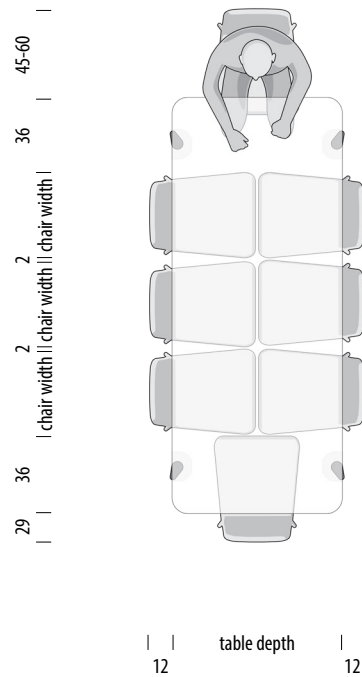

Fawn table 180 x 90 **Size (cm)**
 Item no: 08E W: 180 D: 90 H: 75

Fawn table 200 x 90 **Size (cm)**
 Item no: 08F W: 200 D: 90 H: 75

Fawn table 220 x 90 **Size (cm)**
 Item no: 090 W: 220 D: 90 H: 75

Fawn table

Fawn table 180 x 90
Item no: 08E

Size (cm)
W: 180 D: 90 H: 75

Fawn table 200 x 90
Item no: 08F

Size (cm)
W: 200 D: 90 H: 75

deepest chair fit
6 chairs

max. seating places
8 chairs

Fawn table 220 x 90
Item no: 090

Size (cm)
W: 220 D: 90 H: 75

Fawn table

Muna chair | W: 53, D: 53, H: 75

0cm 100 140 160 180 200 220 240

Scale: 1:40

Version: 1-8-2021

Fawn table 160 x 90 Size (cm)
Item no: 08D W: 160 D: 90 H: 75

deepest chair fit 4 chairs ↔ max. seating places 6 chairs

Fawn table 180 x 90 Size (cm)
Item no: 08E W: 180 D: 90 H: 75

Fawn table 200 x 90 Size (cm)
Item no: 08F W: 200 D: 90 H: 75

Fawn table 220 x 90 Size (cm)
Item no: 090 W: 220 D: 90 H: 75

Fawn table

Ava chair | W: 56, D: 53, H: 77