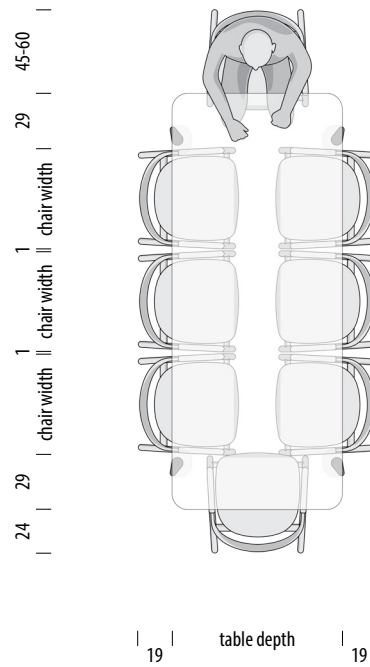

Fawn table 180 x 90
Item no: 08E

Size (cm)
W: 180 D: 90 H: 75

Fawn table 200 x 90
Item no: 08F

Size (cm)
W: 200 D: 90 H: 75

deepest chair fit
6 chairs

max. seating places
8 chairs

Fawn table 220 x 90
Item no: 090

Size (cm)
W: 220 D: 90 H: 75

Fawn table

Muna chair | W: 53, D: 53, H: 75

0cm 100 140 160 180 200 220 240

Scale: 1:40

Version: 1-8-2021

Fawn table 160 x 90 Size (cm)
Item no: 08D W: 160 D: 90 H: 75

deepest chair fit 4 chairs ↔ max. seating places 6 chairs

Fawn table 180 x 90 Size (cm)
Item no: 08E W: 180 D: 90 H: 75

Fawn table 200 x 90 Size (cm)
Item no: 08F W: 200 D: 90 H: 75

Fawn table 220 x 90 Size (cm)
Item no: 090 W: 220 D: 90 H: 75

Fawn table

Ava chair | W: 56, D: 53, H: 77

0cm 100 140 160 180 200 220 240

Scale: 1:40

Version: 1-8-2021

Fawn table 160 x 90 Size (cm)
Item no: 08D W: 160 D: 90 H: 75

Fawn table 180 x 90 Size (cm)
Item no: 08E W: 180 D: 90 H: 75

Fawn table 200 x 90 Size (cm)
Item no: 08F W: 200 D: 90 H: 75