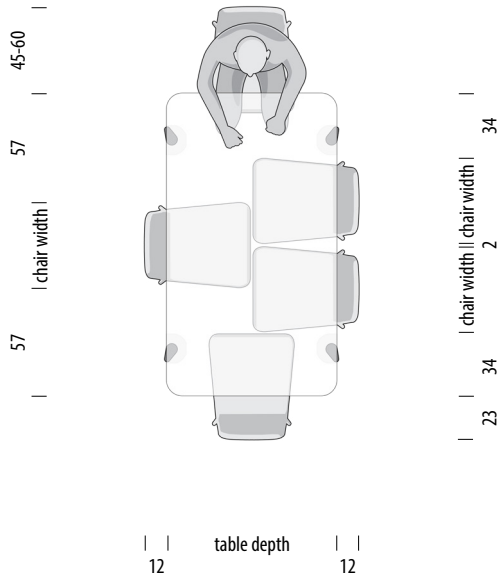

Fawn table 220 x 90 Size (cm)
Item no: 090 W: 220 D: 90 H: 75

Fawn table

Nora chair | W: 45, D: 47, H: 79

0cm 100 140 160 180 200 220 240

Scale: 1:40

Version: 1-8-2021

Fawn table 160 x 90 **Size (cm)**
 Item no: 08D W: 160 D: 90 H: 75

Fawn table 180 x 90 **Size (cm)**
 Item no: 08E W: 180 D: 90 H: 75

Fawn table 200 x 90 **Size (cm)**
 Item no: 08F W: 200 D: 90 H: 75

Fawn table 220 x 90 **Size (cm)**
 Item no: 090 W: 220 D: 90 H: 75

Fawn table

Ena chair | W: 45, D: 56, H: 84

0cm 100 140 160 180 200 220 240

Scale: 1:40

Version: 1-8-2021

Fawn table 160 x 90
Item no: 08D

Size (cm)
W: 160 D: 90 H: 75

deepest chair fit
4 chairs

max. seating places
6 chairs

Fawn table 180 x 90
Item no: 08E

Size (cm)
W: 180 D: 90 H: 75

Fawn table 200 x 90
Item no: 08F

Size (cm)
W: 200 D: 90 H: 75

deepest chair fit
6 chairs

max. seating places
8 chairs

Fawn table 220 x 90
Item no: 090