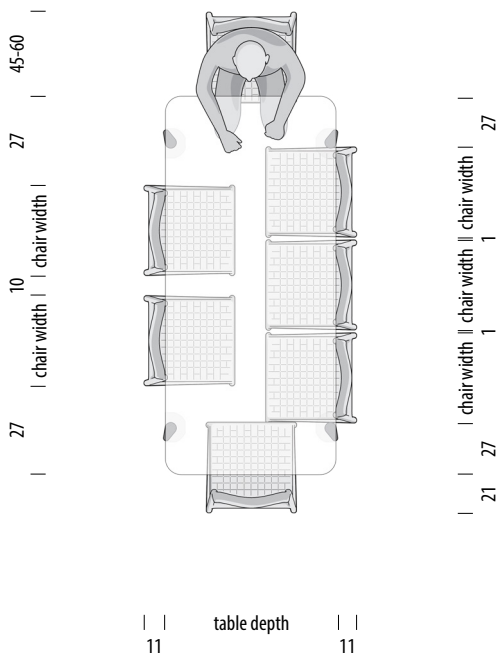

Design	Salih Teskeredžić
Product size	W: 220, D: 90, H: 75
Packaging	W: 232,5, D: 96, H: 15
Volume	0,34 m ³
Net weight	51 kg
Gross weight	57,5 kg

Item no. 090

Leg spacing	Width	Depth	Height
Floor level	178	86	
Seat height	169	81	

Assembly 15 min / 2 persons

Plate	Thickness
	5

Fawn table

Fawn chair | W: 48, D: 48, H: 79

0cm 100 140 160 180 200 220 240

Scale: 1:40

Version: 1-8-2021

Fawn table 160 x 90 Size (cm)
Item no: 08D W: 160 D: 90 H: 75

deepest chair fit 4 chairs max. seating places 6 chairs

Fawn table 180 x 90 Size (cm)
Item no: 08E W: 180 D: 90 H: 75

Fawn table 200 x 90 Size (cm)
Item no: 08F W: 200 D: 90 H: 75

deepest chair fit 6 chairs max. seating places 8 chairs

Fawn table 220 x 90 Size (cm)
Item no: 090 W: 220 D: 90 H: 75

Fawn table

Nora chair | W: 45, D: 47, H: 79

0cm 100 140 160 180 200 220 240

Scale: 1:40

Version: 1-8-2021

Fawn table 160 x 90 **Size (cm)**
 Item no: 08D W: 160 D: 90 H: 75