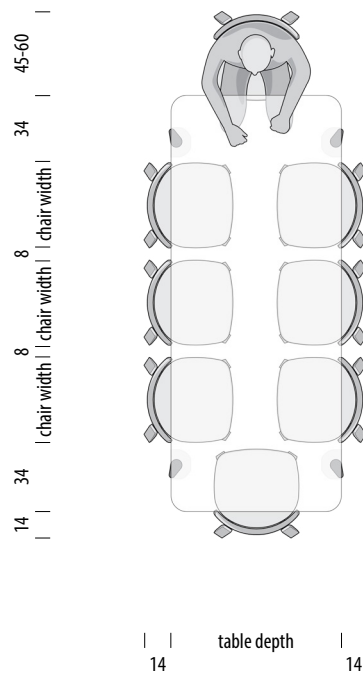

Design	Salih Teskeredžić
Product size	W: 220, D: 90, H: 75
Packaging	W: 232,5, D: 96, H: 15
Volume	0,34 m ³
Net weight	51 kg
Gross weight	57,5 kg

Item no. 090

Leg spacing	Width	Depth	Height
Floor level	178	86	
Seat height	169	81	

deepest chair fit 4 chairs max. seating places 6 chairs

Fawn table 180 x 90 Size (cm)
Item no: 08E W: 180 D: 90 H: 75

Fawn table 200 x 90 Size (cm)
Item no: 08F W: 200 D: 90 H: 75

deepest chair fit 6 chairs max. seating places 8 chairs

Fawn table 220 x 90 Size (cm)
Item no: 090 W: 220 D: 90 H: 75

Fawn table

Nora chair | W: 45, D: 47, H: 79

0cm 100 140 160 180 200 220 240

Scale: 1:40

Version: 1-8-2021

Fawn table 160 x 90 **Size (cm)**
 Item no: 08D W: 160 D: 90 H: 75

Fawn table 180 x 90 **Size (cm)**
 Item no: 08E W: 180 D: 90 H: 75

Fawn table 200 x 90 **Size (cm)**
 Item no: 08F W: 200 D: 90 H: 75

Fawn table 220 x 90 **Size (cm)**
 Item no: 090 W: 220 D: 90 H: 75

Fawn table