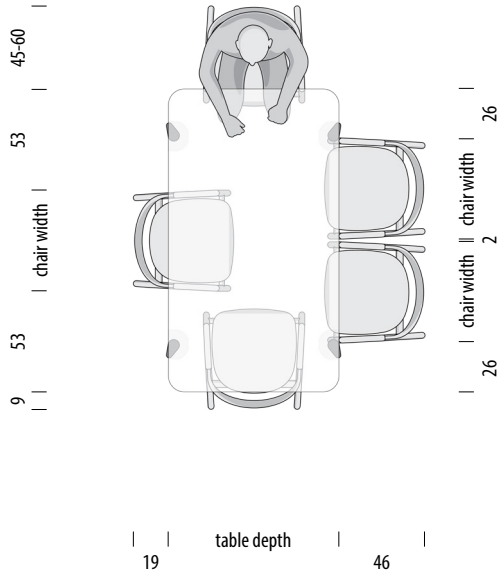

Fawn table 180 x 90
Item no: 08E

Size (cm)
W: 180 D: 90 H: 75

Fawn table 200 x 90
Item no: 08F

Size (cm)
W: 200 D: 90 H: 75

deepest chair fit
6 chairs

max. seating places
8 chairs

Fawn table 220 x 90
Item no: 090

Size (cm)
W: 220 D: 90 H: 75

Fawn table

Muna chair | W: 53, D: 53, H: 75

0cm 100 140 160 180 200 220 240

Scale: 1:40

Version: 1-8-2021

Fawn table 160 x 90 Size (cm)
Item no: 08D W: 160 D: 90 H: 75

deepest chair fit 4 chairs ↔ max. seating places 6 chairs

Fawn table 180 x 90 Size (cm)
Item no: 08E W: 180 D: 90 H: 75

Fawn table 200 x 90 Size (cm)
Item no: 08F W: 200 D: 90 H: 75

Fawn table 220 x 90 Size (cm)
Item no: 090 W: 220 D: 90 H: 75

Fawn table

Ava chair | W: 56, D: 53, H: 77

0cm 100 140 160 180 200 220 240

Scale: 1:40

Version: 1-8-2021

Fawn table 160 x 90 Size (cm)
Item no: 08D W: 160 D: 90 H: 75

Fawn table 180 x 90 Size (cm)
Item no: 08E W: 180 D: 90 H: 75

Fawn table 200 x 90 Size (cm)
Item no: 08F W: 200 D: 90 H: 75