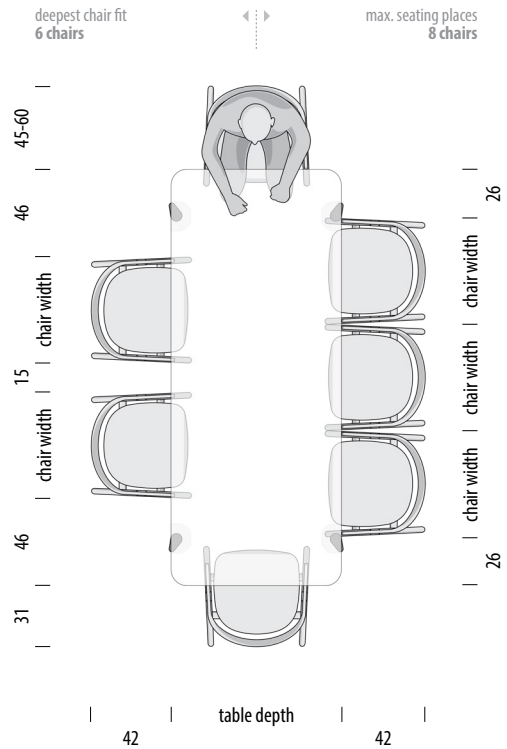

Fawn table 180 x 90 Size (cm)
Item no: 08E W: 180 D: 90 H: 75

Fawn table 200 x 90 Size (cm)
Item no: 08F W: 200 D: 90 H: 75

Fawn table 220 x 90 Size (cm)
Item no: 090 W: 220 D: 90 H: 75

Fawn table

Ava chair | W: 56, D: 53, H: 77

0cm 100 140 160 180 200 220 240

Scale: 1:40

Version: 1-8-2021

Fawn table 160 x 90 Size (cm)
Item no: 08D W: 160 D: 90 H: 75

Fawn table 180 x 90 Size (cm)
Item no: 08E W: 180 D: 90 H: 75

Fawn table 200 x 90 Size (cm)
Item no: 08F W: 200 D: 90 H: 75

Fawn table 220 x 90 Size (cm)
Item no: 090 W: 220 D: 90 H: 75

Fawn table

Ava bench | W: 120, D: 53, H: 77,5

0cm 100 140 160 180 200 220 240

Scale: 1:40

Version: 1-8-2021

Fawn table 160 x 90 **Size (cm)**
Item no: 08D W: 160 D: 90 H: 75

Fawn table 180 x 90 **Size (cm)**
Item no: 08E W: 180 D: 90 H: 75

Fawn table 200 x 90 **Size (cm)**
Item no: 08F W: 200 D: 90 H: 75

Fawn table 220 x 90 **Size (cm)**
Item no: 090 W: 220 D: 90 H: 75

Fawn table