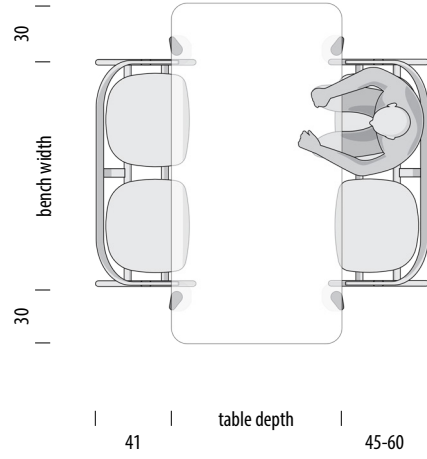

Fawn table 180 x 90 Size (cm)
Item no: 08E W: 180 D: 90 H: 75

Fawn table 200 x 90 Size (cm)
Item no: 08F W: 200 D: 90 H: 75

Fawn table 220 x 90 Size (cm)
Item no: 090 W: 220 D: 90 H: 75

Fawn table

Ava chair | W: 56, D: 53, H: 77

0cm 100 140 160 180 200 220 240

Scale: 1:40

Version: 1-8-2021

Fawn table 160 x 90 Size (cm)
Item no: 08D W: 160 D: 90 H: 75

Fawn table 180 x 90 Size (cm)
Item no: 08E W: 180 D: 90 H: 75

Fawn table 200 x 90 Size (cm)
Item no: 08F W: 200 D: 90 H: 75

Fawn table 220 x 90 Size (cm)
Item no: 090 W: 220 D: 90 H: 75

Fawn table

Ava bench | W: 120, D: 53, H: 77,5

0cm 100 140 160 180 200 220 240

Scale: 1:40

Version: 1-8-2021

Fawn table 160 x 90 **Size (cm)**
Item no: 08D W: 160 D: 90 H: 75

Fawn table 180 x 90 **Size (cm)**
Item no: 08E W: 180 D: 90 H: 75

Fawn table 200 x 90 **Size (cm)**
Item no: 08F W: 200 D: 90 H: 75

Fawn table 220 x 90 **Size (cm)**
Item no: 090 W: 220 D: 90 H: 75

Fawn table