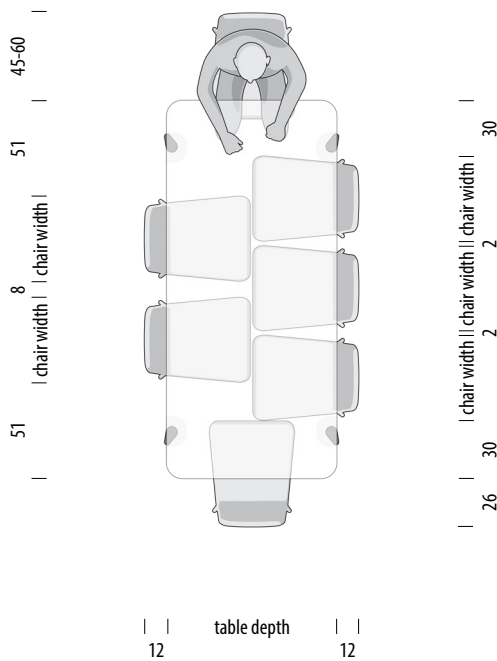

Fawn table 180 x 90 **Size (cm)**
 Item no: 08E W: 180 D: 90 H: 75

Fawn table 200 x 90 **Size (cm)**
 Item no: 08F W: 200 D: 90 H: 75

Fawn table 220 x 90 **Size (cm)**
 Item no: 090 W: 220 D: 90 H: 75

Fawn table

Ena chair | W: 45, D: 56, H: 84

0cm 100 140 160 180 200 220 240

Scale: 1:40

Version: 1-8-2021

Fawn table 160 x 90
Item no: 08D

Size (cm)
W: 160 D: 90 H: 75

deepest chair fit
4 chairs

max. seating places
6 chairs

Fawn table 180 x 90
Item no: 08E

Size (cm)
W: 180 D: 90 H: 75

Fawn table 200 x 90
Item no: 08F

Size (cm)
W: 200 D: 90 H: 75

deepest chair fit
6 chairs

max. seating places
8 chairs

Fawn table 220 x 90
Item no: 090

Size (cm)
W: 220 D: 90 H: 75

Fawn table

Muna chair | W: 53, D: 53, H: 75

0cm 100 140 160 180 200 220 240

Scale: 1:40

Version: 1-8-2021

Fawn table 160 x 90 Size (cm)
Item no: 08D W: 160 D: 90 H: 75

deepest chair fit 4 chairs ↔ max. seating places 6 chairs