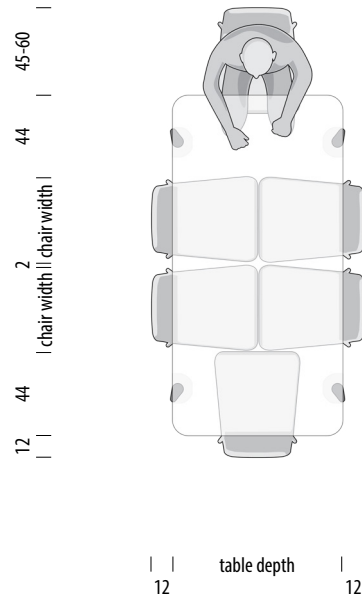

Fawn table 220 x 90 Size (cm)
Item no: 090 W: 220 D: 90 H: 75

Fawn table

Nora chair | W: 45, D: 47, H: 79

0cm 100 140 160 180 200 220 240

Scale: 1:40

Version: 1-8-2021

Fawn table 160 x 90 **Size (cm)**
 Item no: 08D W: 160 D: 90 H: 75

Fawn table 180 x 90 **Size (cm)**
 Item no: 08E W: 180 D: 90 H: 75

Fawn table 200 x 90 **Size (cm)**
 Item no: 08F W: 200 D: 90 H: 75

Fawn table 220 x 90 **Size (cm)**
 Item no: 090 W: 220 D: 90 H: 75

Fawn table

Ena chair | W: 45, D: 56, H: 84

0cm 100 140 160 180 200 220 240

Scale: 1:40

Version: 1-8-2021

Fawn table 160 x 90
Item no: 08D

Size (cm)
W: 160 D: 90 H: 75

deepest chair fit
4 chairs

max. seating places
6 chairs

Fawn table 180 x 90
Item no: 08E

Size (cm)
W: 180 D: 90 H: 75

Fawn table 200 x 90
Item no: 08F

Size (cm)
W: 200 D: 90 H: 75

deepest chair fit
6 chairs

max. seating places
8 chairs

Fawn table 220 x 90
Item no: 090