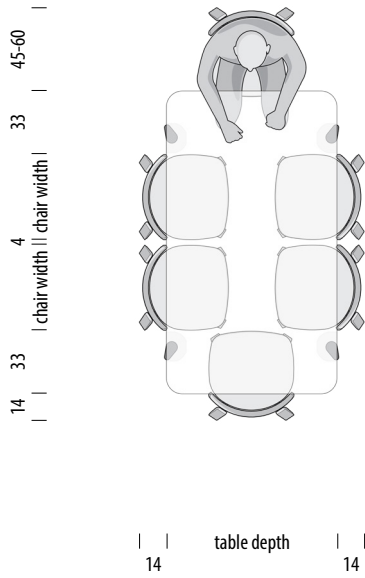

Design	Salih Teskeredžić
Product size	W: 220, D: 90, H: 75
Packaging	W: 232,5, D: 96, H: 15
Volume	0,34 m ³
Net weight	51 kg
Gross weight	57,5 kg

Item no. 090

Leg spacing	Width	Depth	Height
Floor level	178	86	
Seat height	169	81	

deepest chair fit 4 chairs max. seating places 6 chairs

Fawn table 180 x 90 Size (cm)
Item no: 08E W: 180 D: 90 H: 75

Fawn table 200 x 90 Size (cm)
Item no: 08F W: 200 D: 90 H: 75

deepest chair fit 6 chairs max. seating places 8 chairs

Fawn table 220 x 90 Size (cm)
Item no: 090 W: 220 D: 90 H: 75

Fawn table

Nora chair | W: 45, D: 47, H: 79

0cm 100 140 160 180 200 220 240

Scale: 1:40

Version: 1-8-2021

Fawn table 160 x 90 **Size (cm)**
 Item no: 08D W: 160 D: 90 H: 75

Fawn table 180 x 90 **Size (cm)**
 Item no: 08E W: 180 D: 90 H: 75

Fawn table 200 x 90 **Size (cm)**
 Item no: 08F W: 200 D: 90 H: 75

Fawn table 220 x 90 **Size (cm)**
 Item no: 090 W: 220 D: 90 H: 75

Fawn table