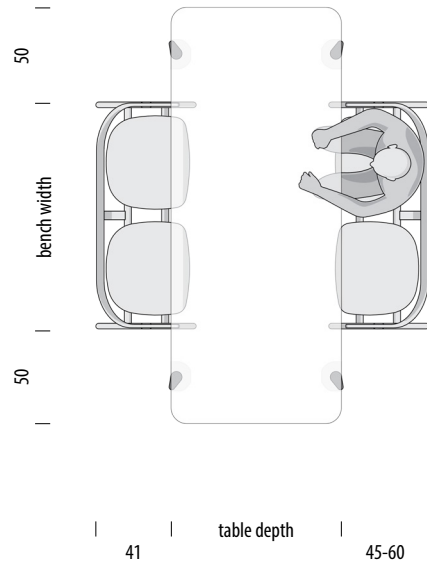

Fawn table 180 x 90 Size (cm)
Item no: 08E W: 180 D: 90 H: 75

Fawn table 200 x 90 Size (cm)
Item no: 08F W: 200 D: 90 H: 75

Fawn table 220 x 90 Size (cm)
Item no: 090 W: 220 D: 90 H: 75

Fawn table

Ava chair | W: 56, D: 53, H: 77

0cm 100 140 160 180 200 220 240

Scale: 1:40

Version: 1-8-2021

Fawn table 160 x 90 Size (cm)
Item no: 08D W: 160 D: 90 H: 75

Fawn table 180 x 90 Size (cm)
Item no: 08E W: 180 D: 90 H: 75

Fawn table 200 x 90 Size (cm)
Item no: 08F W: 200 D: 90 H: 75

Fawn table 220 x 90 Size (cm)
Item no: 090 W: 220 D: 90 H: 75

Fawn table

Ava bench | W: 120, D: 53, H: 77,5

0cm 100 140 160 180 200 220 240

Scale: 1:40

Version: 1-8-2021

Fawn table 160 x 90 **Size (cm)**
Item no: 08D W: 160 D: 90 H: 75

Fawn table 180 x 90 **Size (cm)**
Item no: 08E W: 180 D: 90 H: 75

Fawn table 200 x 90 **Size (cm)**
Item no: 08F W: 200 D: 90 H: 75

Fawn table 220 x 90 **Size (cm)**
Item no: 090 W: 220 D: 90 H: 75

Fawn table