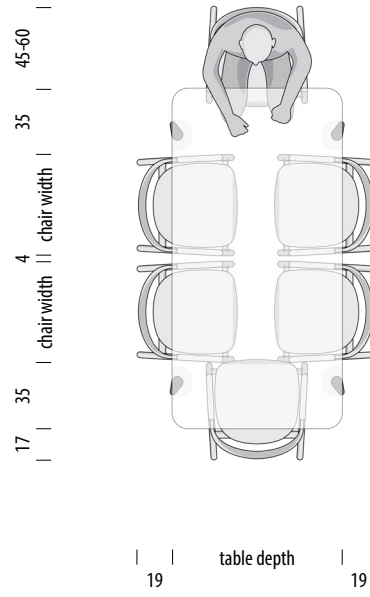

Fawn table 180 x 90
Item no: 08E

Size (cm)
W: 180 D: 90 H: 75

Fawn table 200 x 90
Item no: 08F

Size (cm)
W: 200 D: 90 H: 75

deepest chair fit
6 chairs

max. seating places
8 chairs

Fawn table 220 x 90
Item no: 090

Size (cm)
W: 220 D: 90 H: 75

Fawn table

Muna chair | W: 53, D: 53, H: 75

0cm 100 140 160 180 200 220 240

Scale: 1:40

Version: 1-8-2021

Fawn table 160 x 90 Size (cm)
Item no: 08D W: 160 D: 90 H: 75

deepest chair fit 4 chairs ↔ max. seating places 6 chairs

Fawn table 180 x 90 Size (cm)
Item no: 08E W: 180 D: 90 H: 75

Fawn table 200 x 90 Size (cm)
Item no: 08F W: 200 D: 90 H: 75

Fawn table 220 x 90 Size (cm)
Item no: 090 W: 220 D: 90 H: 75

Fawn table

Ava chair | W: 56, D: 53, H: 77

0cm 100 140 160 180 200 220 240

Scale: 1:40

Version: 1-8-2021

Fawn table 160 x 90 Size (cm)
Item no: 08D W: 160 D: 90 H: 75

Fawn table 180 x 90 Size (cm)
Item no: 08E W: 180 D: 90 H: 75

Fawn table 200 x 90 Size (cm)
Item no: 08F W: 200 D: 90 H: 75