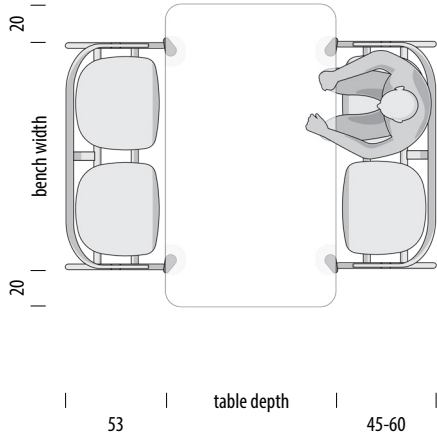

Fawn table 180 x 90 Size (cm)
Item no: 08E W: 180 D: 90 H: 75

Fawn table 200 x 90 Size (cm)
Item no: 08F W: 200 D: 90 H: 75

Fawn table 220 x 90 Size (cm)
Item no: 090 W: 220 D: 90 H: 75

Fawn table

Ava chair | W: 56, D: 53, H: 77

0cm 100 140 160 180 200 220 240

Scale: 1:40

Version: 1-8-2021

Fawn table 160 x 90 Size (cm)
Item no: 08D W: 160 D: 90 H: 75

Fawn table 180 x 90 Size (cm)
Item no: 08E W: 180 D: 90 H: 75

Fawn table 200 x 90 Size (cm)
Item no: 08F W: 200 D: 90 H: 75

Fawn table 220 x 90 Size (cm)
Item no: 090 W: 220 D: 90 H: 75

Fawn table

Ava bench | W: 120, D: 53, H: 77,5

0cm 100 140 160 180 200 220 240

Scale: 1:40

Version: 1-8-2021

Fawn table 160 x 90 **Size (cm)**
Item no: 08D W: 160 D: 90 H: 75

Fawn table 180 x 90 **Size (cm)**
Item no: 08E W: 180 D: 90 H: 75

Fawn table 200 x 90 **Size (cm)**
Item no: 08F W: 200 D: 90 H: 75

Fawn table 220 x 90 **Size (cm)**
Item no: 090 W: 220 D: 90 H: 75

Fawn table