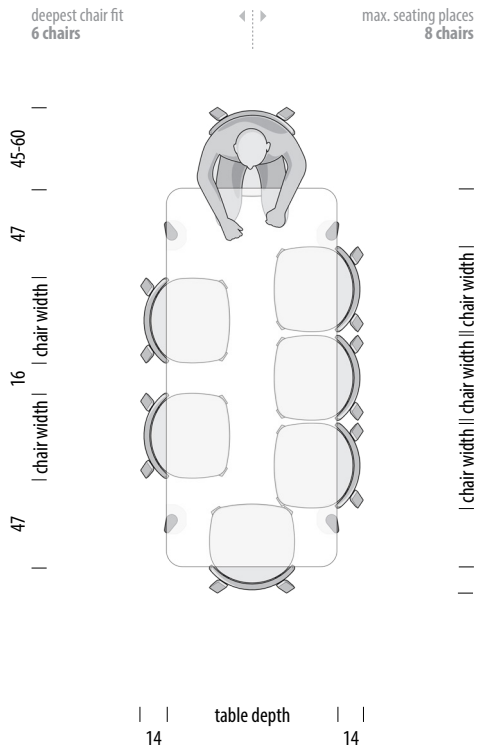

Design	Salih Teskeredžić
Product size	W: 220, D: 90, H: 75
Packaging	W: 232,5, D: 96, H: 15
Volume	0,34 m ³
Net weight	51 kg
Gross weight	57,5 kg

Item no. 090

Leg spacing	Width	Depth	Height
Floor level	178	86	
Seat height	169	81	

deepest chair fit 4 chairs max. seating places 6 chairs

Fawn table 180 x 90 Size (cm)
Item no: 08E W: 180 D: 90 H: 75

Fawn table 200 x 90 Size (cm)
Item no: 08F W: 200 D: 90 H: 75

deepest chair fit 6 chairs max. seating places 8 chairs

Fawn table 220 x 90 Size (cm)
Item no: 090 W: 220 D: 90 H: 75

Fawn table

Nora chair | W: 45, D: 47, H: 79

0cm 100 140 160 180 200 220 240

Scale: 1:40

Version: 1-8-2021

Fawn table 160 x 90 **Size (cm)**
 Item no: 08D W: 160 D: 90 H: 75

Fawn table 180 x 90 **Size (cm)**
 Item no: 08E W: 180 D: 90 H: 75

Fawn table 200 x 90 **Size (cm)**
 Item no: 08F W: 200 D: 90 H: 75

Fawn table 220 x 90 **Size (cm)**
 Item no: 090 W: 220 D: 90 H: 75

Fawn table