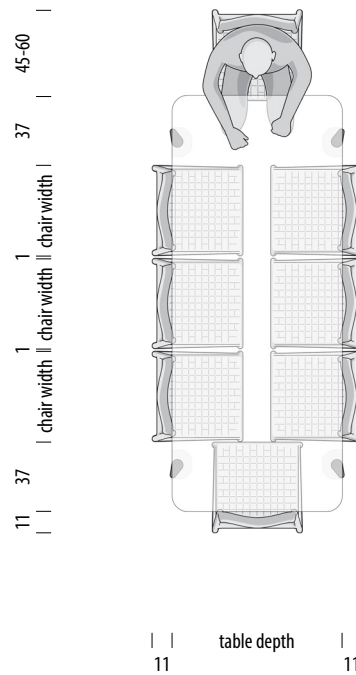

Design	Salih Teskeredžić
Product size	W: 220, D: 90, H: 75
Packaging	W: 232,5, D: 96, H: 15
Volume	0,34 m ³
Net weight	51 kg
Gross weight	57,5 kg

Item no. 090

Leg spacing	Width	Depth	Height
Floor level	178	86	
Seat height	169	81	

deepest chair fit 4 chairs max. seating places 6 chairs

Fawn table 180 x 90 Size (cm)
Item no: 08E W: 180 D: 90 H: 75

Fawn table 200 x 90 Size (cm)
Item no: 08F W: 200 D: 90 H: 75

deepest chair fit 6 chairs max. seating places 8 chairs

Fawn table 220 x 90 Size (cm)
Item no: 090 W: 220 D: 90 H: 75

Fawn table

Nora chair | W: 45, D: 47, H: 79

0cm 100 140 160 180 200 220 240

Scale: 1:40

Version: 1-8-2021

Fawn table 160 x 90 **Size (cm)**
 Item no: 08D W: 160 D: 90 H: 75

Fawn table 180 x 90 **Size (cm)**
 Item no: 08E W: 180 D: 90 H: 75

Fawn table 200 x 90 **Size (cm)**
 Item no: 08F W: 200 D: 90 H: 75

Fawn table 220 x 90 **Size (cm)**
 Item no: 090 W: 220 D: 90 H: 75

Fawn table