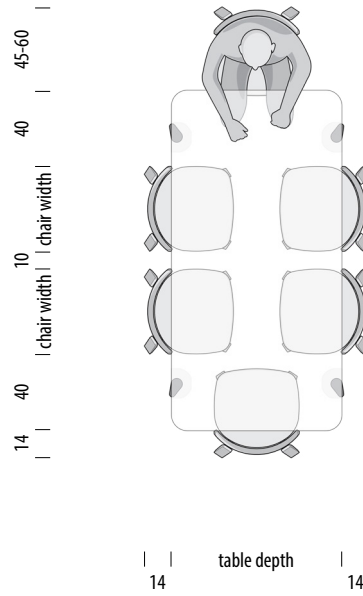

Design	Salih Teskeredžić
Product size	W: 220, D: 90, H: 75
Packaging	W: 232,5, D: 96, H: 15
Volume	0,34 m ³
Net weight	51 kg
Gross weight	57,5 kg

Item no. 090

Leg spacing	Width	Depth	Height
Floor level	178	86	
Seat height	169	81	

deepest chair fit 4 chairs max. seating places 6 chairs

Fawn table 180 x 90 Size (cm)
Item no: 08E W: 180 D: 90 H: 75

Fawn table 200 x 90 Size (cm)
Item no: 08F W: 200 D: 90 H: 75

deepest chair fit 6 chairs max. seating places 8 chairs

Fawn table 220 x 90 Size (cm)
Item no: 090 W: 220 D: 90 H: 75

Fawn table

Nora chair | W: 45, D: 47, H: 79

0cm 100 140 160 180 200 220 240

Scale: 1:40

Version: 1-8-2021

Fawn table 160 x 90 **Size (cm)**
 Item no: 08D W: 160 D: 90 H: 75

Fawn table 180 x 90 **Size (cm)**
 Item no: 08E W: 180 D: 90 H: 75

Fawn table 200 x 90 **Size (cm)**
 Item no: 08F W: 200 D: 90 H: 75

Fawn table 220 x 90 **Size (cm)**
 Item no: 090 W: 220 D: 90 H: 75

Fawn table