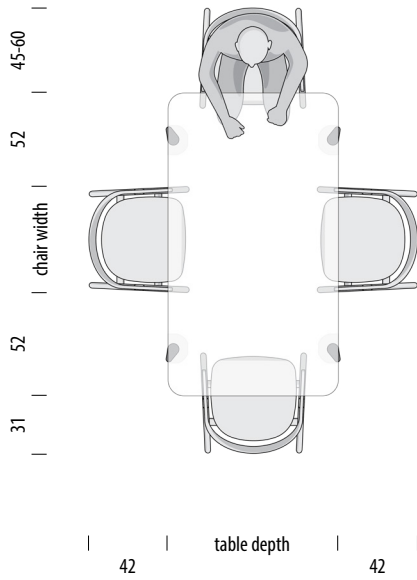

Size (cm)
W: 220 D: 90 H: 75

Fawn table

Muna chair | W: 53, D: 53, H: 75

0cm 100 140 160 180 200 220 240

Scale: 1:40

Version: 1-8-2021

Fawn table 160 x 90 Size (cm)
Item no: 08D W: 160 D: 90 H: 75

deepest chair fit 4 chairs ↔ max. seating places 6 chairs

Fawn table 180 x 90 Size (cm)
Item no: 08E W: 180 D: 90 H: 75

Fawn table 200 x 90 Size (cm)
Item no: 08F W: 200 D: 90 H: 75

Fawn table 220 x 90 Size (cm)
Item no: 090 W: 220 D: 90 H: 75

Fawn table

Ava chair | W: 56, D: 53, H: 77

0cm 100 140 160 180 200 220 240

Scale: 1:40

Version: 1-8-2021

Fawn table 160 x 90 Size (cm)
Item no: 08D W: 160 D: 90 H: 75

Fawn table 180 x 90 Size (cm)
Item no: 08E W: 180 D: 90 H: 75

Fawn table 200 x 90 Size (cm)
Item no: 08F W: 200 D: 90 H: 75

Fawn table 220 x 90 Size (cm)
Item no: 090 W: 220 D: 90 H: 75

Fawn table

Ava bench | W: 120, D: 53, H: 77,5

0cm 100 140 160 180 200 220 240

Scale: 1:40

Version: 1-8-2021

Fawn table 160 x 90 **Size (cm)**
Item no: 08D W: 160 D: 90 H: 75