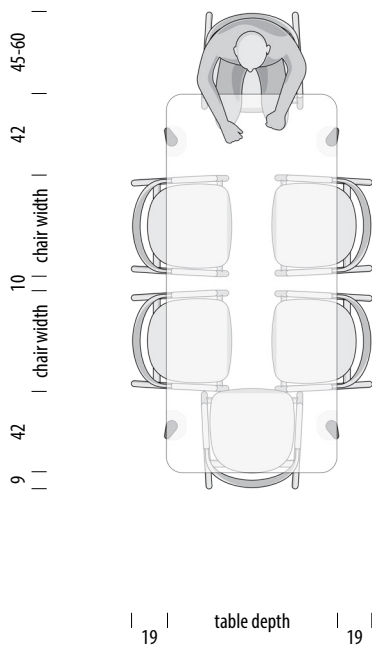

Fawn table 180 x 90
Item no: 08E

Size (cm)
W: 180 D: 90 H: 75

Fawn table 200 x 90
Item no: 08F

Size (cm)
W: 200 D: 90 H: 75

deepest chair fit
6 chairs

max. seating places
8 chairs

Fawn table 220 x 90
Item no: 090

Size (cm)
W: 220 D: 90 H: 75

Fawn table

Muna chair | W: 53, D: 53, H: 75

0cm 100 140 160 180 200 220 240

Scale: 1:40

Version: 1-8-2021

Fawn table 160 x 90 Size (cm)
Item no: 08D W: 160 D: 90 H: 75

deepest chair fit 4 chairs ↔ max. seating places 6 chairs

Fawn table 180 x 90 Size (cm)
Item no: 08E W: 180 D: 90 H: 75

Fawn table 200 x 90 Size (cm)
Item no: 08F W: 200 D: 90 H: 75

Fawn table 220 x 90 Size (cm)
Item no: 090 W: 220 D: 90 H: 75

Fawn table

Ava chair | W: 56, D: 53, H: 77

0cm 100 140 160 180 200 220 240

Scale: 1:40

Version: 1-8-2021

Fawn table 160 x 90 Size (cm)
Item no: 08D W: 160 D: 90 H: 75

Fawn table 180 x 90 Size (cm)
Item no: 08E W: 180 D: 90 H: 75

Fawn table 200 x 90 Size (cm)
Item no: 08F W: 200 D: 90 H: 75