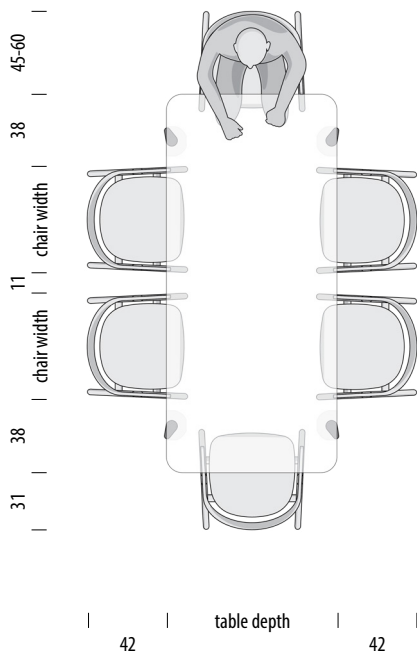

Fawn table 180 x 90 Size (cm)
Item no: 08E W: 180 D: 90 H: 75

Fawn table 200 x 90 Size (cm)
Item no: 08F W: 200 D: 90 H: 75

Fawn table 220 x 90 Size (cm)
Item no: 090 W: 220 D: 90 H: 75

Fawn table

Ava chair | W: 56, D: 53, H: 77

0cm 100 140 160 180 200 220 240

Scale: 1:40

Version: 1-8-2021

Fawn table 160 x 90 Size (cm)
Item no: 08D W: 160 D: 90 H: 75

Fawn table 180 x 90 Size (cm)
Item no: 08E W: 180 D: 90 H: 75

Fawn table 200 x 90 Size (cm)
Item no: 08F W: 200 D: 90 H: 75

Fawn table 220 x 90 Size (cm)
Item no: 090 W: 220 D: 90 H: 75

Fawn table

Ava bench | W: 120, D: 53, H: 77,5

0cm 100 140 160 180 200 220 240

Scale: 1:40

Version: 1-8-2021

Fawn table 160 x 90 **Size (cm)**
Item no: 08D W: 160 D: 90 H: 75

Fawn table 180 x 90 **Size (cm)**
Item no: 08E W: 180 D: 90 H: 75

Fawn table 200 x 90 **Size (cm)**
Item no: 08F W: 200 D: 90 H: 75

Fawn table 220 x 90 **Size (cm)**
Item no: 090 W: 220 D: 90 H: 75

Fawn table