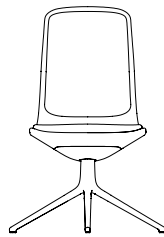

## Collection Overview

**Off Chair low 4L**

H: 100,8 x W: 70,5 x D: 70,5 x SH: 47 cm

**Off Chair low 4L w. cushion**

H: 100,8 x W: 70,5 x D: 70,5 x SH: 47 cm

**Off Chair low 5W gas lift**

H: 100,8 x W: 72,5 x D: 72,5 x SH: 45-58 cm

**Off Chair low 5W gas lift w. cushion**

H: 100,8 x W: 72,5 x D: 72,5 x SH: 45-58 cm

**Off Armchair low 4L**

H: 100,8 x W: 70,5 x D: 70,5 x SH: 47 cm

**Off Armchair low 4L w. cushion**

H: 100,8 x W: 70,5 x D: 70,5 x SH: 47 cm

**Off Armchair low 5W gas lift**

H: 100,8 x W: 72,5 x D: 72,5 x SH: 45-58 cm

**Off Armchair low 5W gas lift w. cushion**

H: 100,8 x W: 72,5 x D: 72,5 x SH: 45-58 cm

**normann**

C O P E N H A G E N

## Collection Overview

**Off Chair high 4L**

H: 124,8 x W: 70,5 x D: 70,5 x SH: 47 cm

**Off Chair high 4L w. cushion**

H: 124,8 x W: 70,5 x D: 70,5 x SH: 47 cm

**Off Chair high 5W gas lift**

H: 124,8 x W: 72,5 x D: 72,5 x SH: 45-58 cm