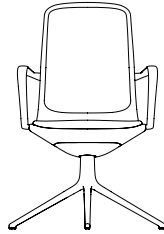

## Collection Overview

**Off Chair low 4L**

H: 100,8 x W: 70,5 x D: 70,5 x SH: 47 cm

**Off Chair low 4L w. cushion**

H: 100,8 x W: 70,5 x D: 70,5 x SH: 47 cm

**Off Chair low 5W gas lift**

H: 100,8 x W: 72,5 x D: 72,5 x SH: 45-58 cm

**Off Chair low 5W gas lift w. cushion**

H: 100,8 x W: 72,5 x D: 72,5 x SH: 45-58 cm

**Off Armchair low 4L**

H: 100,8 x W: 70,5 x D: 70,5 x SH: 47 cm

**Off Armchair low 4L w. cushion**

H: 100,8 x W: 70,5 x D: 70,5 x SH: 47 cm

**Off Armchair low 5W gas lift**

H: 100,8 x W: 72,5 x D: 72,5 x SH: 45-58 cm

**Off Armchair low 5W gas lift w. cushion**

H: 100,8 x W: 72,5 x D: 72,5 x SH: 45-58 cm

**normann**

C O P E N H A G E N

## Collection Overview

**Off Chair high 4L**

H: 124,8 x W: 70,5 x D: 70,5 x SH: 47 cm

**Off Chair high 4L w. cushion**

H: 124,8 x W: 70,5 x D: 70,5 x SH: 47 cm

**Off Chair high 5W gas lift**

H: 124,8 x W: 72,5 x D: 72,5 x SH: 45-58 cm