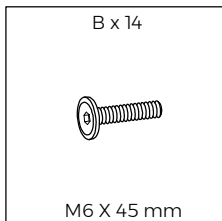

Fittings and product parts