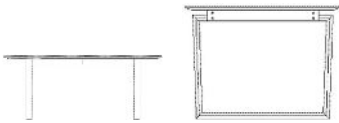

02-111-10

Graceful/Nord Bench Cushion 160 cm

**Width**  
160 cm

**Height**  
4 cm

**Depth**  
40 cm

**The parcel's measurements**

The parcel's measurements 1: 0.08 m<sup>3</sup>, 2.0 kg  
(D 45.0 cm, W 165.0 cm, H 11.0 cm)

02-111-15

Graceful/Nord Bench Cushion 200 cm

**Width**  
200 cm

**Height**  
4 cm

**Depth**  
40 cm

**The parcel's measurements**

The parcel's measurements 1: 0.10 m<sup>3</sup>, 2.5 kg  
(D 45.0 cm, W 205.0 cm, H 11.0 cm)

03-033-65

Nord Dining Table 180 cm

**Height**  
71.60 cm

**Length**  
180 cm

**Width**  
100 cm

**Weight**  
52 kg

**Full length incl. extension leave(s)**  
330 cm

**Tabletop thickness**  
2.60 cm