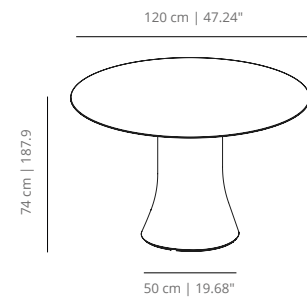

viccarbe

Cambio

Designed by Victor Carrasco

Technical info - EN

V01

CAD60
table round 60 | 23⁵/₈

CAD70
table round 70 | 27⁶/₁₆

CAD80
table round 80 |

CAD100
table round 100 | 39³/₈

CAD120
table round 120 | 47¹/₄

CAD150
table round 150 | 59¹/₁₆

CAD180
table round 180 | 70⁵/₆₄

CAD200
table round 200 | 78⁴/₆₄

CAC70
table 70x70 | 27⁹/₁₆ x 27⁹/₁₆

CAC80
table 80x80 | 31¹/₂₀ x 31¹/₂₀

CAC90
table 90x90 | 35⁷/₁₆ x 35⁷/₁₆

CAC140
table 140x140 | 55¹/₈ x 55¹/₈

CAC240

table 240x120 | 91³¹/₆₄x47¹/₄

CAC300

table 300x150 | 118⁷/₆₄x59¹/₆₄

CAC500

table 500x150 | 196²⁷/₃₂x59¹/₆₄

Up to 4
D60 - D100 cm | D23.6" - D39.4"

Up to 4
70x70 - 90x90 cm | 27.6x27.6" - 35.4x35.4"

Up to 6
D120 cm | D47.24"

Up to 8
D150 - D180 cm | D59" - D70.9"

Up to 8
140x140 cm | 55.1x55.1"

Up to 8
240x120 cm | 94.5x47.24"