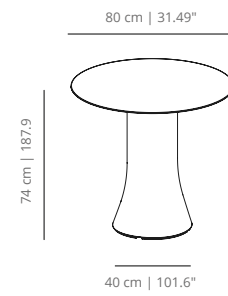

viccarbe

Cambio

Designed by Victor Carrasco

Technical info - EN

V01

CAD60
table round 60 | 23⁵/₈

CAD70
table round 70 | 27⁶/₁₆

CAD80
table round 80 |

CAD100
table round 100 | 39³/₈

CAD120
table round 120 | 47¹/₄

CAD150
table round 150 | 59¹/₁₆

CAD180
table round 180 | 70⁵/₆₄

CAD200
table round 200 | 78⁴/₆₄

CAC70
table 70x70 | 27⁹/₁₆ x 27⁹/₁₆

CAC80
table 80x80 | 31¹/₂₀ x 31¹/₂₀

CAC90
table 90x90 | 35⁷/₁₆ x 35⁷/₁₆

CAC140
table 140x140 | 55¹/₈ x 55¹/₈

CAC240

table 240x120 | 91³¹/₆₄x47¹/₄

CAC300

table 300x150 | 118⁷/₆₄x59¹/₆₄

CAC500

table 500x150 | 196²⁷/₃₂x59¹/₆₄

Up to 4
D60 - D100 cm | D23.6" - D39.4"

Up to 4
70x70 - 90x90 cm | 27.6x27.6" - 35.4x35.4"

Up to 6
D120 cm | D47.24"

Up to 8
D150 - D180 cm | D59" - D70.9"

Up to 8
140x140 cm | 55.1x55.1"

Up to 8
240x120 cm | 94.5x47.24"