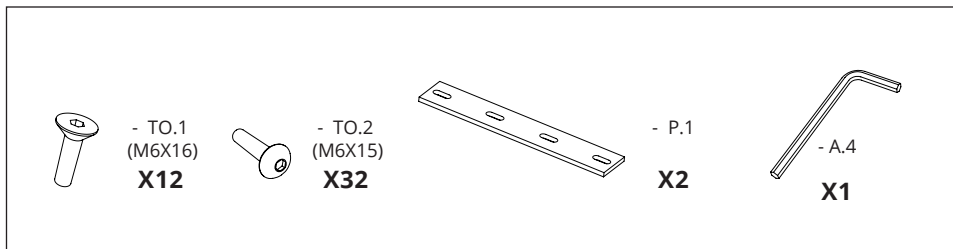

viccarbe

Trestle

JOHN PAWSON

V05

- TO.1
(M6X16)
X8

- TO.2
(M6X15)
X16

- A.4
X1

1

- TO.1
X2

2

3

4

5

1

2

3