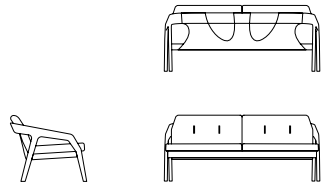

ZEITRAUM

FRIDAY 2

Design by Formstelle, 2012

Technische Daten // Technical Data

FRIDAY 2

h 63 b/w 167 t/d 84

Sitzhöhe h 38, Sitztiefe d 56

Seating h 38, seat cushion depth d 56

Es ist Freitagabend, mit einem Drink macht man es sich auf dem Sofa bequem.

Das subtil geformte Holzgestell von FRIDAY ist im Rücken mit Kernleder bezogen, dessen Form an ein Schnittmuster erinnert. Weiche Kissen liegen leicht im Gestell. Ein raffinierter, technischer Aufbau der Federung und des Sitzkissens bietet Komfort und Bequemlichkeit und ist für eine lange Lebensdauer ausgelegt. Über die Wahl des Holzes, des Kernleders und der Kissenbezüge ist FRIDAY variantenreich.