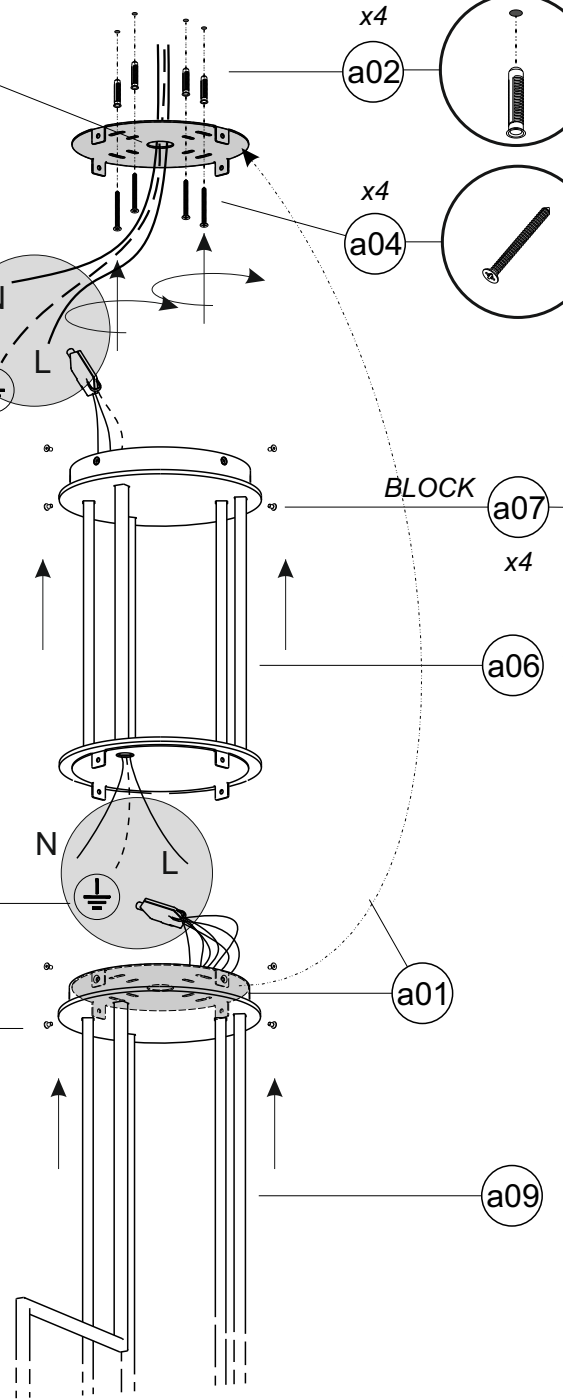

connector

x5

4

3

x5

2

- 1 = 1
- 2 = 2
- 3 = 3
- 4 = 4
- 5 = 5

8

x4

a04

BLOCK

a07

x4

a06

Accessory for: Noon3 / 3 small / 5 / 7 / 12
Zubehör für: Noon3 / 3 small / 5 / 7 / 12

a08

a10

BLOCK

x4

a01

a09

ZEITRAUM Äußere Münchner Str. 2 D-82515 Wolfratshausen T+49 - (0)8171 - 41 61 30 F+49 - (0)8171 - 41 61 41 info@zeitraum-moebel.de www.zeitraum-moebel.de	NOON 3 / 3 small / 5 / 7 / 12 Befestigungsplatte // <i>ceiling fixing plate</i>	
	Maße in mm // M 1:2 <i>dimensions in mm</i>	
Datum // date		25.11.2020