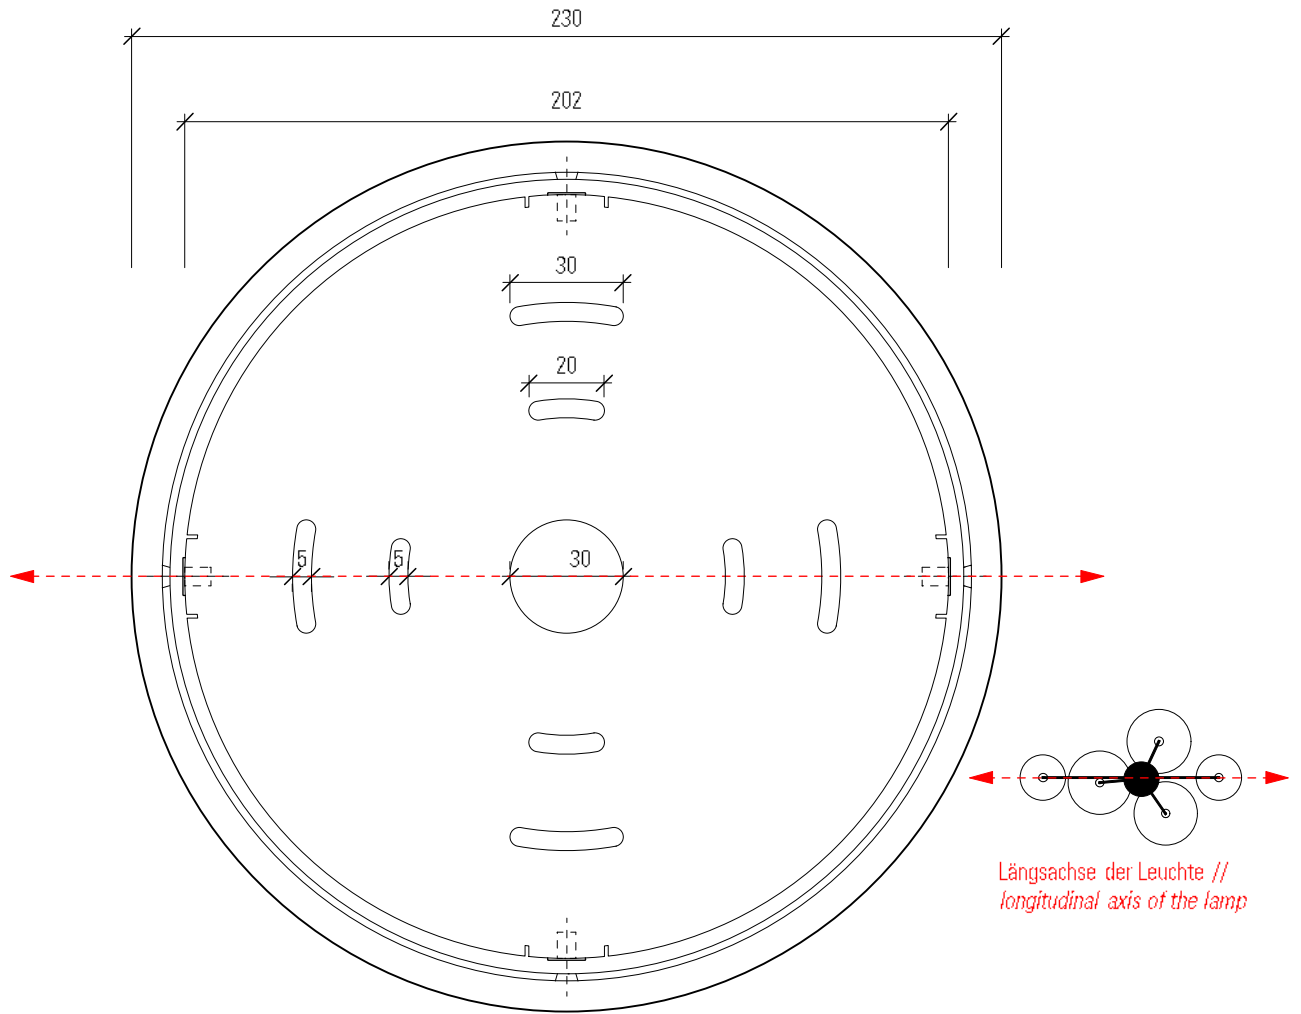

a10

BLOCK

x4

a01

a09

ZEITRAUM Äußere Münchner Str. 2 D-82515 Wolfratshausen T+49 - (0)8171 - 41 61 30 F+49 - (0)8171 - 41 61 41 info@zeitraum-moebel.de www.zeitraum-moebel.de	NOON 3 / 3 small / 5 / 7 / 12 Befestigungsplatte // <i>ceiling fixing plate</i>	
	Maße in mm // M 1:2 <i>dimensions in mm</i>	
Datum // date		25.11.2020