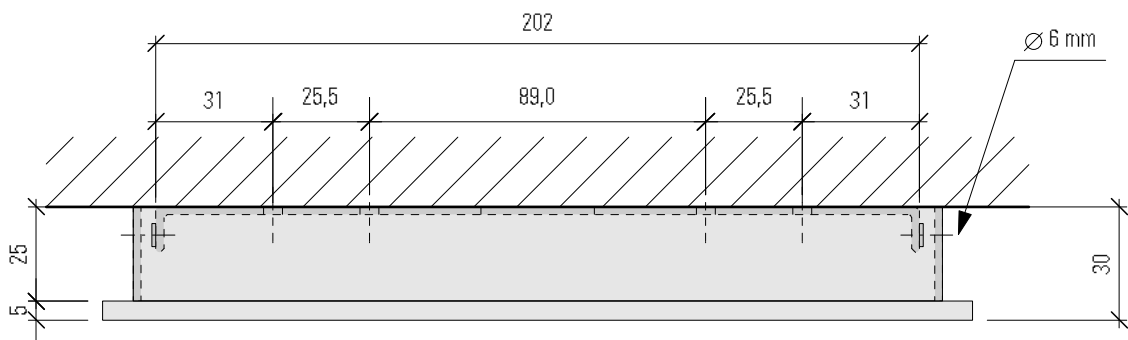

a10

BLOCK

x4

a01

a09

ZEITRAUM Äußere Münchner Str. 2 D-82515 Wolfratshausen T+49 - (0)8171 - 41 61 30 F+49 - (0)8171 - 41 61 41 info@zeitraum-moebel.de www.zeitraum-moebel.de	NOON 3 / 3 small / 5 / 7 / 12 Befestigungsplatte // <i>ceiling fixing plate</i>	
	Maße in mm // M 1:2 <i>dimensions in mm</i>	
Datum // date		25.11.2020