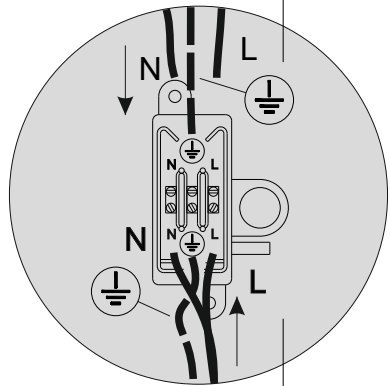

connector

x5

4

3

x5

2

- 1 = 1
- 2 = 2
- 3 = 3
- 4 = 4
- 5 = 5

8

6

a0

Extension accessory for: Noon Zubehör Erweiterung für Noon

a11

a05

a03

x4

a02

x4

a04

BLOCK

a07

x4

a06

Accessory for: Noon3 / 3 small / 5 / 7 / 12
Zubehör für: Noon3 / 3 small / 5 / 7 / 12

a08

a10

BLOCK

x4

a01

a09

ZEITRAUM Äußere Münchner Str. 2 D-82515 Wolfratshausen T+49 - (0)8171 - 41 61 30 F+49 - (0)8171 - 41 61 41 info@zeitraum-moebel.de www.zeitraum-moebel.de	NOON 3 / 3 small / 5 / 7 / 12 Befestigungsplatte // <i>ceiling fixing plate</i>	
	Maße in mm // M 1:2 <i>dimensions in mm</i>	
Datum // date		25.11.2020