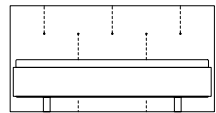

ZEITRAUM

SIMPLE BUTTON

Design by Formstelle, 2011

Technische Daten // Technical Data

SIMPLE BUTTON

- l** Bett 205.4 + Polsterkopfteil ca. 8
- h** Oberkante Bettrahmen 32/ Bold 46
- h** Polsterkopfteil ca. 84, 110
- b** Bett 100, 120, 140, 160, 180, 200 + 5.4
- b** Polster 112, 132, 152, 172, 192, 212

- l* Bed 205.4 + upholstered headboard ca. 8
- h* Top of bedframe 32/Bold 46
- h* Upholstered headboard ca. 84, 110
- w* Bed Mattress + 5.4
- 100 // Twin, 120, 140 // Full, 160 // Queen, 180, 200 // King, California King
- w* Headboard 112, 132, 152, 172, 192, 212