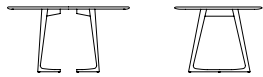

ZEITRAUM

TWIST

Design by Formstelle, 2010

Technische Daten // Technical Data

TWIST

rund // round

Ø 120, 140

h 75

oval // oval

200 × 100, 240 × 100

h 75

rechteckig // rectangular

l 180, 200, 220, 240

b 90, 100 h 75

Plattenstärke 27 mm, Tischkante profiliert

Table top thickness 27 mm, profiled edge

TWIST – die biomorphe Struktur des leichten Gestells verbindet statische Kräfte mit fließenden Formen und unterstreicht die raffinierte Kantenprofilierung der Platte. TWIST

ist rund, oval und rechteckig erhältlich. Die Produktfamilie besteht aus dem Esstisch TWIST, den Couchtischen TWIST COUCH und TWIST STONE und dem Nachttisch TWIST NIGHT.

TWIST – the biomorphous structure of the lightweight frame combines structural strength with flowing shapes, while underscoring the sophisticated edge profiling of the table top. TWIST is available in round, oval and rectangular. The product-family consists of the dining table TWIST, the couch tables TWIST COUCH and TWIST STONE and the bed table TWIST NIGHT.