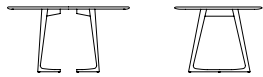

ZEITRAUM

TWIST

Design by Formstelle, 2010

Technische Daten // Technical Data

TWIST

rund // round

Ø 120, 140

h 75

oval // oval

200 × 100, 240 × 100

h 75

rechteckig // rectangular

l 180, 200, 220, 240

b 90, 100 h 75

Plattenstärke 27 mm, Tischkante profiliert

Table top thickness 27 mm, profiled edge

TWIST – die biomorphe Struktur des leichten Gestells verbindet statische Kräfte mit fließenden Formen und unterstreicht die raffinierte Kantenprofilierung der Platte. TWIST ist rund, oval und rechteckig erhältlich. Die Produktfamilie besteht aus dem Esstisch TWIST, den Couchtischen TWIST COUCH und TWIST STONE und dem Nachttisch TWIST NIGHT.

TWIST – the biomorphous structure of the lightweight frame combines structural strength with flowing shapes, while underscoring the sophisticated edge profiling of the table top. TWIST is available in round, oval and rectangular. The product-family consists of the dining table TWIST, the couch tables TWIST COUCH and TWIST STONE and the bed table TWIST NIGHT.