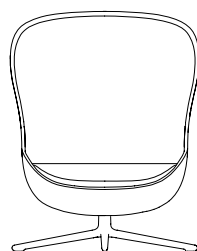

normann

C O P E N H A G E N

Collection Overview

Hyg Lounge Chair low oak
H: 84,5 x L: 83 x D: 80 x SH: 40 cm

Hyg lounge chair low swivel
H: 84,5 x L: 83 x D: 80 x SH: 40 cm

Hyg lounge chair low swivel tilt
H: 84,5 x L: 83 x D: 80 x SH: 40 cm

Hyg lounge chair high oak, black oak
H: 107,5 x L: 84,5 x D: 83,5 x SH: 40 cm

Hyg lounge chair high swivel
H: 107,5 x L: 84,5 x D: 83,5 x SH: 40 cm

Hyg lounge chair high swivel tilt
H: 107,5 x L: 84,5 x D: 83,5 x SH: 40 cm

Hyg footstool oak, black oak
H: 39 x L: 62,5 x D: 48,5 x SH: 39 cm

Hyg footstool swivel
H: 39 x L: 62,5 x D: 48,5 x SH: 39 cm

normann

C O P E N H A G E N

Collection Overview

Hyg Sofa oak

H: 107,5 x L: 168 x D: 86 x SH: 40 cm