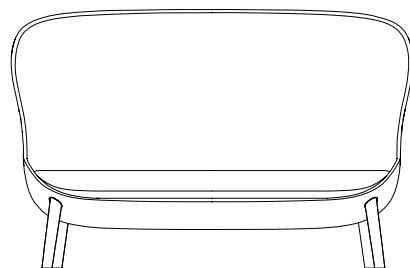

Hyg lounge chair high oak, black oak
H: 107,5 x L: 84,5 x D: 83,5 x SH: 40 cm

Hyg lounge chair high swivel
H: 107,5 x L: 84,5 x D: 83,5 x SH: 40 cm

Hyg lounge chair high swivel tilt
H: 107,5 x L: 84,5 x D: 83,5 x SH: 40 cm

Hyg footstool oak, black oak
H: 39 x L: 62,5 x D: 48,5 x SH: 39 cm

Hyg footstool swivel
H: 39 x L: 62,5 x D: 48,5 x SH: 39 cm

normann

C O P E N H A G E N

Collection Overview

Hyg Sofa oak

H: 107,5 x L: 168 x D: 86 x SH: 40 cm