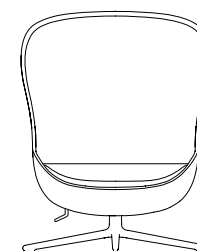

normann

C O P E N H A G E N

Collection Overview

Hyg Lounge Chair low oak
H: 84,5 x L: 83 x D: 80 x SH: 40 cm

Hyg lounge chair low swivel
H: 84,5 x L: 83 x D: 80 x SH: 40 cm

Hyg lounge chair low swivel tilt
H: 84,5 x L: 83 x D: 80 x SH: 40 cm

Hyg lounge chair high oak, black oak
H: 107,5 x L: 84,5 x D: 83,5 x SH: 40 cm

Hyg lounge chair high swivel
H: 107,5 x L: 84,5 x D: 83,5 x SH: 40 cm

Hyg lounge chair high swivel tilt
H: 107,5 x L: 84,5 x D: 83,5 x SH: 40 cm

Hyg footstool oak, black oak
H: 39 x L: 62,5 x D: 48,5 x SH: 39 cm

Hyg footstool swivel
H: 39 x L: 62,5 x D: 48,5 x SH: 39 cm

normann

C O P E N H A G E N

Collection Overview

Hyg Sofa oak

H: 107,5 x L: 168 x D: 86 x SH: 40 cm