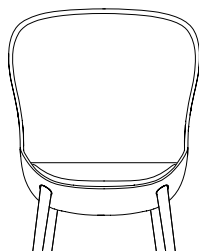

normann

C O P E N H A G E N

Collection Overview

Hyg Lounge Chair low oak
H: 84,5 x L: 83 x D: 80 x SH: 40 cm

Hyg lounge chair low swivel
H: 84,5 x L: 83 x D: 80 x SH: 40 cm

Hyg lounge chair low swivel tilt
H: 84,5 x L: 83 x D: 80 x SH: 40 cm

Hyg lounge chair high oak, black oak
H: 107,5 x L: 84,5 x D: 83,5 x SH: 40 cm

Hyg lounge chair high swivel
H: 107,5 x L: 84,5 x D: 83,5 x SH: 40 cm

Hyg lounge chair high swivel tilt
H: 107,5 x L: 84,5 x D: 83,5 x SH: 40 cm

Hyg footstool oak, black oak
H: 39 x L: 62,5 x D: 48,5 x SH: 39 cm

Hyg footstool swivel
H: 39 x L: 62,5 x D: 48,5 x SH: 39 cm

normann

C O P E N H A G E N

Collection Overview

Hyg Sofa oak

H: 107,5 x L: 168 x D: 86 x SH: 40 cm