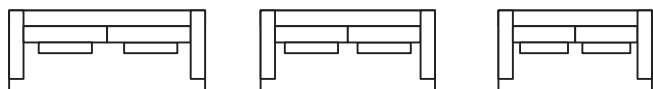

Modules

Fixed combinations

4-seater (2 pkg)

272 x 114 x 88

3-seater

242 x 114 x 88

2,5-seater

212 x 114 x 88

4/2 + Chl XL L/R

389 x 172 x 88

2,5 + Chl L/R

296 x 172 x 88

2,5 + Divan L/R

302 x 251 x 88

3 + C + 2,5 L/R

318 x 348 x 88