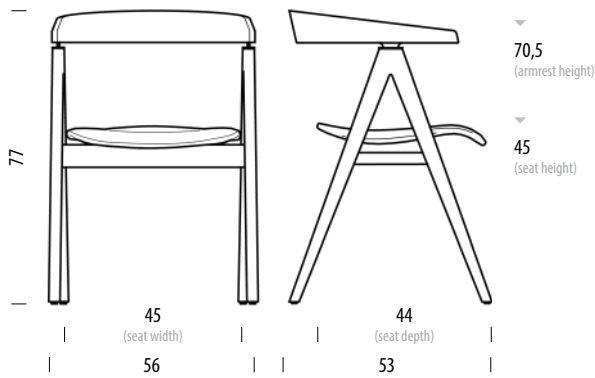

## Basic info

**Design** Salih Teskeredžić

**Product size** W: 56, D: 53, H: 77

**Packaging** W: 58, D: 58, H: 80

**Volume** 0,27 m<sup>3</sup>

**Net weight** 6,3 kg

**Gross weight** 8,9 kg