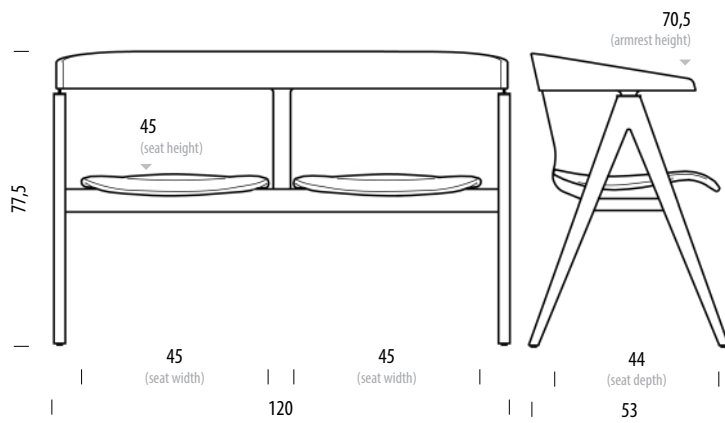

## Basic info

**Design** Salih Teskeredžić

**Product size** W: 56, D: 53, H: 77

**Packaging** W: 58, D: 58, H: 80

**Volume** 0,27 m<sup>3</sup>

**Net weight** 6,3 kg

**Gross weight** 8,9 kg

## Basic info

**Design** Salih Teskeredžić

**Product size** W: 120, D: 53, H: 77,5

**Packaging** W: 125, D: 56, H: 83

**Volume** 0,58 m<sup>3</sup>

**Net weight** 11,6 kg

**Gross weight** 17,6 kg

Item no. 182 / 1C9

Assembled product

Dimensions	Width	Depth	Height
Seat	45	44	45
Armrest			70,5