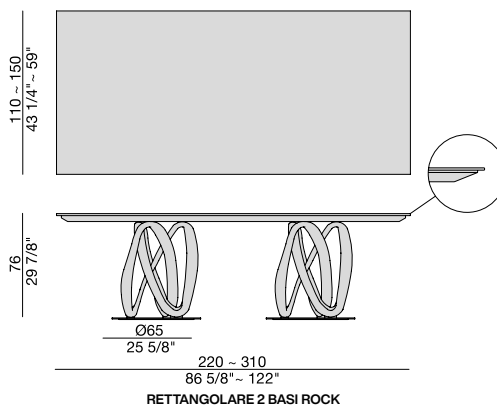

INFINITY 2 BASI ROCK

Design S. Bigi

TAVOLO | TABLE

2022

Tavolo da pranzo con due basi in massello di noce canaletta o frassino montate su piastre in metallo e piano in Rock (spessore mm. 6) con sottopiano di supporto in cristallo temperato (spessore mm. 10).

Dining-table with two bases in solid canaletta walnut or ash fixed on metal rings and top in Rock (thickness mm. 6) with under-top in tempered glass (thickness mm. 10).

Ess-Tisch mit zwei Gestellen aus massivem Nussbaum Canaletta oder Esche auf Metallplatten und Platte aus Rock (Stärke mm. 6). Untere Platte aus Glas (Stärke mm. 10).

Table à manger avec deux piétements en noyer canaletta ou frêne massif fixés sur plaques en métal et plateau en Rock (épaisseur mm. 6) avec sous-plateau en verre trempé (épaisseur mm. 10).

Mesa de comedor con dos bases de nogal canaletta o fresno macizo montadas sobre de discos de metal y tapa en Rock (espesor mm. 6). Soporte para tapa en cristal templado (espesor mm. 10).