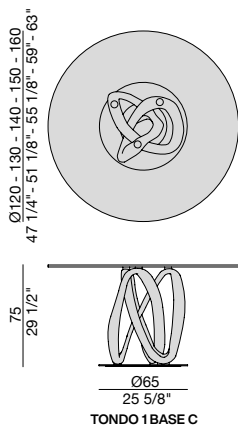

INFINITY 1 BASE C

Design S. Bigi

TAVOLO | TABLE

2022

Tavolo da pranzo con base centrale in massello di noce canaletta o frassino montata su una piastra in metallo e piano in cristallo temperato (spessore mm.12).

Dining-table with base in solid canaletta walnut or ash fixed on a metal ring and tempered glass top (thickness mm. 12).

Ess-Tisch mit Gestell aus massivem Nussbaum Canaletta oder Esche auf eine Metallplatte und ESG-Glasplatte (Stärke mm. 12).

Table à manger avec piétement en noyer canaletta ou frêne massif fixé sur une plaque en métal et plateau en verre trempé (épaisseur mm. 12).

Mesa de comedor con base de nogal canaletta o fresno macizo montada sobre de un disco de metal y tapa en cristal templado (espesor mm. 12).