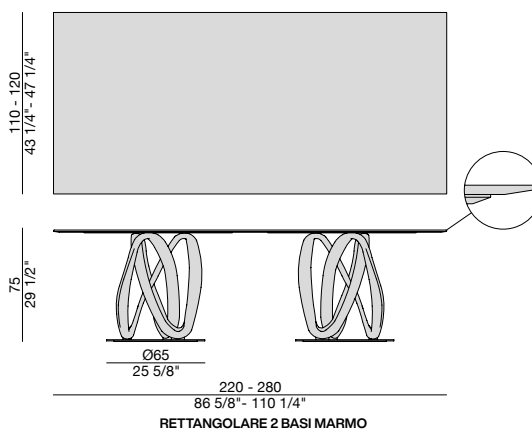

INFINITY 2 BASI MARMO

Design S. Bigi

TAVOLO | TABLE

2022

Tavolo da pranzo con base centrale in massello di noce canaletta o di frassino montata su una piastra in metallo e piano in marmo (spessore mm. 20).

Dining table with base in solid canaletta walnut or ash fixed on a metal ring and marble top (thickness mm. 20).

Esstisch mit zentralem Sockel aus massivem Nussbaum Canaletta oder Esche, der auf einer Metallplatte befestigt ist, und Marmorplatte (Stärke mm. 20).

Table à manger avec base centrale en noyer canaletta ou frêne massif fixée sur une plaque en métal et plateau en marbre (épaisseur mm. 20).

Mesa de comedor con base de nogal canaletta o fresno macizo montada sobre de un disco de metal y tapa de mármol (espesor mm. 20).