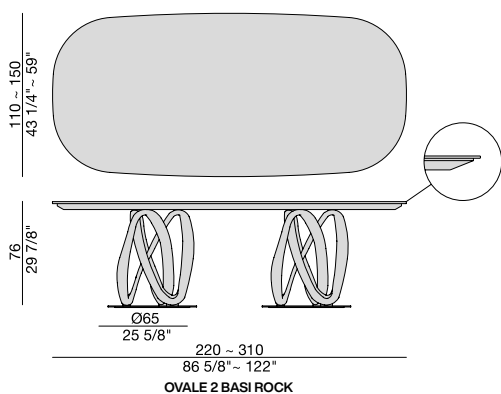

INFINITY 2 BASI ROCK

Design S. Bigi

TAVOLO | TABLE

2022

Tavolo da pranzo con due basi in massello di noce canaletta o frassino montate su piastre in metallo e piano in Rock (spessore mm. 6) con sottopiano di supporto in cristallo temperato (spessore mm. 10).

Dining-table with two bases in solid canaletta walnut or ash fixed on metal rings and top in Rock (thickness mm. 6) with under-top in tempered glass (thickness mm. 10).

Ess-Tisch mit zwei Gestellen aus massivem Nussbaum Canaletta oder Esche auf Metallplatten und Platte aus Rock (Stärke mm. 6). Untere Platte aus Glas (Stärke mm. 10).

Table à manger avec deux piétements en noyer canaletta ou frêne massif fixés sur plaques en métal et plateau en Rock (épaisseur mm. 6) avec sous-plateau en verre trempé (épaisseur mm. 10).

Mesa de comedor con dos bases de nogal canaletta o fresno macizo montadas sobre de discos de metal y tapa en Rock (espesor mm. 6). Soporte para tapa en cristal templado (espesor mm. 10).