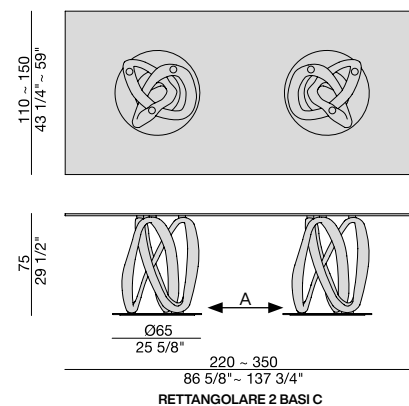

INFINITY 2 BASI C

Design S. Bigi

TAVOLO | TABLE

2022

Tavolo da pranzo con due basi in massello di noce canaletta o frassino montate su piastre in metallo e piano in cristallo temperato (spessore mm. 12).

Dining-table with two bases in solid canaletta walnut or ash fixed on metal rings and tempered glass top (thickness mm. 12).

Ess-Tisch mit zwei Gestellen aus massivem Nussbaum Canaletta oder Esche auf Metallplatten und ESG-Glasplatte (Stärke mm. 12).

Table à manger avec deux piétements en noyer canaletta ou frêne massif fixés sur plaques en métal et plateau en verre trempé (épaisseur mm. 12).

Mesa de comedor con dos bases de nogal canaletta o fresno macizo montadas sobre de discos de metal y tapa en cristal templado (espesor mm. 12).