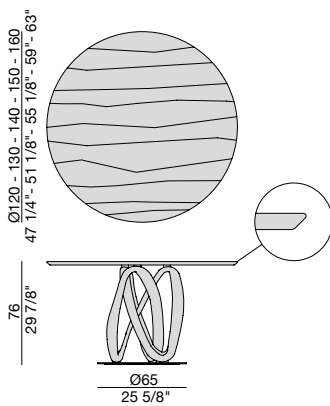

INFINITY TONDO L

Design S. Bigi

TAVOLO | TABLE

2022

Tavolo da pranzo in massello di noce canaletta con base centrale montata su una piastra in metallo.

Dining-table in solid canaletta walnut with central base fixed on a metal ring.

Ess-Tisch aus massivem Nussbaum Canaletta mit Gestell auf eine Metallplatte.

Table à manger en noyer canaletta massif avec piètement fixé sur une plaque en métal.

Mesa de comedor en nogal canaletta macizo con base montada sobre de un disco de metal.