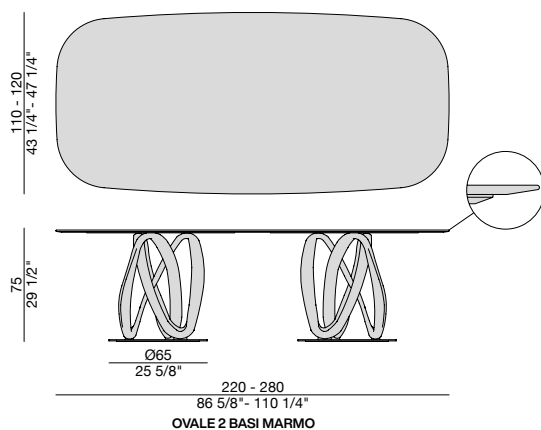

INFINITY 2 BASI MARMO

Design S. Bigi

TAVOLO | TABLE

2022

Tavolo da pranzo con base centrale in massello di noce canaletta o di frassino montata su una piastra in metallo e piano in marmo (spessore mm. 20).

Dining table with base in solid canaletta walnut or ash fixed on a metal ring and marble top (thickness mm. 20).

Esstisch mit zentralem Sockel aus massivem Nussbaum Canaletta oder Esche, der auf einer Metallplatte befestigt ist, und Marmorplatte (Stärke mm. 20).

Table à manger avec base centrale en noyer canaletta ou frêne massif fixée sur une plaque en métal et plateau en marbre (épaisseur mm. 20).

Mesa de comedor con base de nogal canaletta o fresno macizo montada sobre de un disco de metal y tapa de mármol (espesor mm. 20).