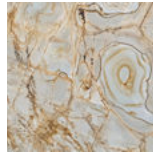

Iron
Iron
(RAL 7011)

Granata
Granata
(NCS S4050Y90R)

Laccato opaco poro aperto | Matt Lacquered open pore

Bianco
White
(RAL 9016)

Avorio
Ivory
(RAL 1013)

Argilla
Argilla
(RAL 7006)

Cioccolato
Chocolate
(RAL 8019)

Cromato
Chromed

Ottone spazzolato
Brushed brass

Grigio Peltro
Grey Pewter

Cromo nero
Black chromed

Nero opaco
spazzolato
Brushed matt black

Marmo | Marble

Bianco Calacatta oro
white Calacatta gold

Dover white
Dover white

Roma Imperiale
Imperial Rome

Patagonia
Patagonia

Rosso Levante
Red Levanto

Verde Lapponia
Lapponia green

Grigio Carnico
grey Carnico

Marrone Emperador
dark
*Emperador Dark
brown*

Nero Sahara noir
Black Sahara noir