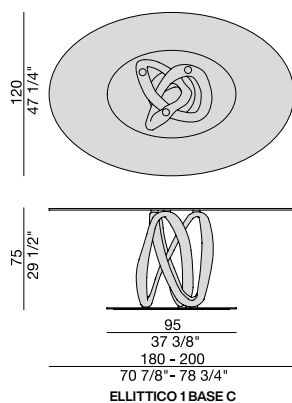

INFINITY 1 BASE C

Design S. Bigi

TAVOLO | TABLE

2022

Tavolo da pranzo con base centrale in massello di noce canaletta o frassino montata su una piastra in metallo e piano in cristallo temperato (spessore mm.12).

Dining-table with base in solid canaletta walnut or ash fixed on a metal ring and tempered glass top (thickness mm. 12).

Ess-Tisch mit Gestell aus massivem Nussbaum Canaletta oder Esche auf eine Metallplatte und ESG-Glasplatte (Stärke mm. 12).

Table à manger avec piétement en noyer canaletta ou frêne massif fixé sur une plaque en métal et plateau en verre trempé (épaisseur mm. 12).

Mesa de comedor con base de nogal canaletta o fresno macizo montada sobre de un disco de metal y tapa en cristal templado (espesor mm. 12).