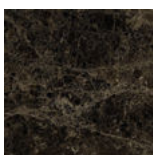

Iron
Iron
(RAL 7011)

Granata
Granata
(NCS S4050Y90R)

Laccato opaco poro aperto | Matt Lacquered open pore

Bianco
White
(RAL 9016)

Avorio
Ivory
(RAL 1013)

Argilla
Argilla
(RAL 7006)

Cioccolato
Chocolate
(RAL 8019)

Nero
Black
(RAL 9005)

Iron
Iron
(RAL 7011)

Granata
Granata
(NCS S4050Y90R)

INFINITY 1-2 BASI ROCK

Design S. Bigi

TAVOLO | TABLE

2022

Metallo | Metal

Cromato
Chromed

Ottone spazzolato
Brushed brass

Grigio Peltro
Grey Pewter

Cromo nero
Black chromed

Nero opaco
spazzolato
Brushed matt black

Rock | Rock

Calacatta opaco
matt *Calacatta*

Emperador opaco
matt *Emperador*