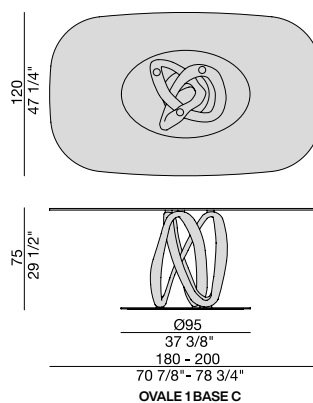

INFINITY 1 BASE C

Design S. Bigi

TAVOLO | TABLE

2022

Tavolo da pranzo con base centrale in massello di noce canaletta o frassino montata su una piastra in metallo e piano in cristallo temperato (spessore mm.12).

Dining-table with base in solid canaletta walnut or ash fixed on a metal ring and tempered glass top (thickness mm. 12).

Ess-Tisch mit Gestell aus massivem Nussbaum Canaletta oder Esche auf eine Metallplatte und ESG-Glasplatte (Stärke mm. 12).

Table à manger avec piétement en noyer canaletta ou frêne massif fixé sur une plaque en métal et plateau en verre trempé (épaisseur mm. 12).

Mesa de comedor con base de nogal canaletta o fresno macizo montada sobre de un disco de metal y tapa en cristal templado (espesor mm. 12).