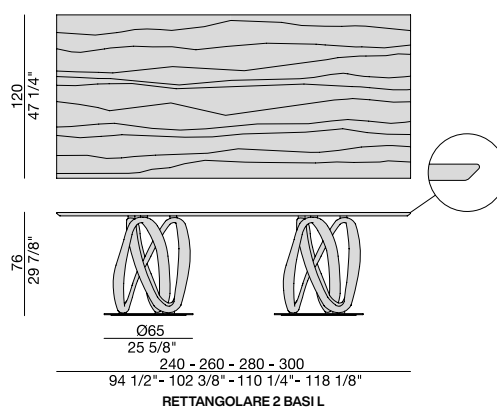

INFINITY 2 BASI L

Design S. Bigi

TAVOLO | TABLE

2022

Tavolo da pranzo in massello di noce canaletta con base centrale montata su una piastra in metallo.

Dining-table in solid canaletta walnut with central base fixed on a metal ring.

Ess-Tisch aus massivem Nussbaum Canaletta mit Gestell auf eine Metallplatte.

Table à manger en noyer canaletta massif avec piètement fixé sur une plaque en métal.

Mesa de comedor en nogal canaletta macizo con base montada sobre de un disco de metal.