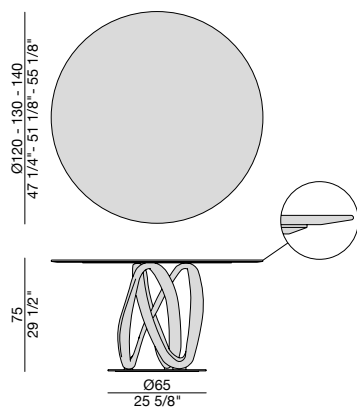

INFINITY TONDO MARMO

Design S. Bigi

TAVOLO | TABLE

2022

Tavolo da pranzo con base centrale in massello di noce canaletta o di frassino montata su una piastra in metallo e piano in marmo (spessore mm. 20).

Dining table with base in solid canaletta walnut or ash fixed on a metal ring and marble top (thickness mm. 20).

Esstisch mit zentralem Sockel aus massivem Nussbaum Canaletta oder Esche, der auf einer Metallplatte befestigt ist, und Marmorplatte (Stärke mm. 20).

Table à manger avec base centrale en noyer canaletta ou frêne massif fixée sur une plaque en métal et plateau en marbre (épaisseur mm. 20).

Mesa de comedor con base de nogal canaletta o fresno macizo montada sobre de un disco de metal y tapa de mármol (espesor mm. 20).