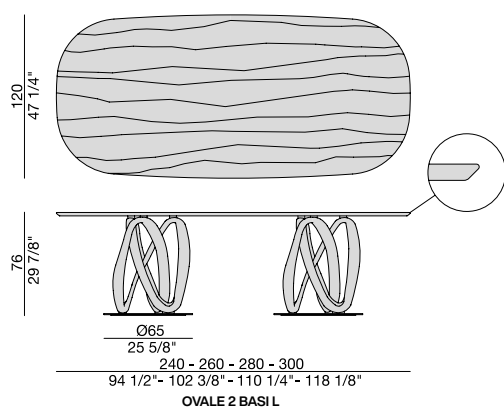

INFINITY 2 BASI L

Design S. Bigi

TAVOLO | TABLE

2022

Tavolo da pranzo in massello di noce canaletta con base centrale montata su una piastra in metallo.

Dining-table in solid canaletta walnut with central base fixed on a metal ring.

Ess-Tisch aus massivem Nussbaum Canaletta mit Gestell auf eine Metallplatte.

Table à manger en noyer canaletta massif avec piètement fixé sur une plaque en métal.

Mesa de comedor en nogal canaletta macizo con base montada sobre de un disco de metal.