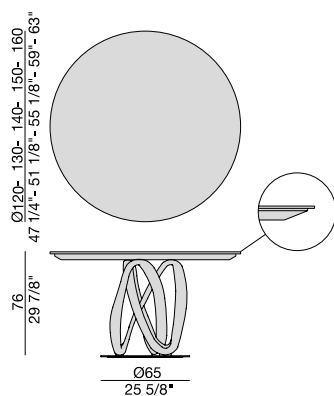

INFINITY TONDO ROCK

Design S. Bigi

TAVOLO | TABLE

2022

Tavolo da pranzo con base centrale in massello di noce canaletta o frassino montata su una piastra in metallo e piano in Rock (spessore mm. 6) con sottopiano di supporto in cristallo temperato (spessore mm. 10).

Dining-table with base in solid canaletta walnut or ash fixed on a metal ring and top in Rock (thickness mm. 6) with under-top in tempered glass (thickness mm. 10).

Ess-Tisch mit Gestell aus massivem Nussbaum Canaletta oder Esche auf eine Metalplatte und Platte aus Rock (Stärke mm. 6). Untere Platte aus Glas (Stärke mm. 10).

Table à manger avec piétement en noyer canaletta ou frêne massif fixé sur une plaque en métal et plateau en Rock (épaisseur mm. 6) avec sous-plateau en verre trempé (épaisseur mm. 10).

Mesa de comedor con base de nogal canaletta o fresno macizo montada sobre de un disco de metal y tapa en Rock (espesor mm. 6). Soporte para tapa en cristal templado (espesor mm. 10).