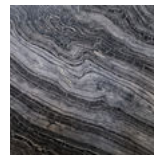

Iron
Iron
(RAL 7011)

Granata
Granata
(NCS S4050Y90R)

Laccato opaco poro aperto | Matt Lacquered open pore

Bianco
White
(RAL 9016)

Avorio
Ivory
(RAL 1013)

Argilla
Argilla
(RAL 7006)

Cioccolato
Chocolate
(RAL 8019)

Cromato
Chromed

Ottone spazzolato
Brushed brass

Grigio Peltro
Grey Pewter

Cromo nero
Black chromed

Nero opaco
spazzolato
Brushed matt black

Marmo | Marble

Bianco Calacatta oro
white Calacatta gold

Dover white
Dover white

Roma Imperiale
Imperial Rome

Patagonia
Patagonia

Rosso Levante
Red Levanto

Verde Lapponia
Lapponia green

Grigio Carnico
grey Carnico

Marrone Emperador
dark
*Emperador Dark
brown*

Nero Sahara noir
Black Sahara noir