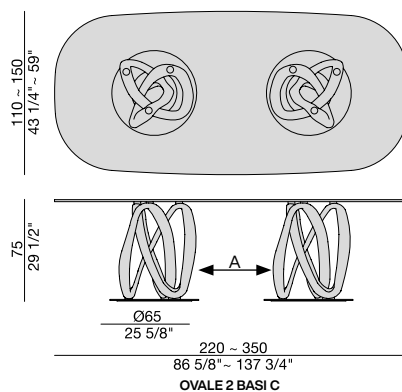

INFINITY 2 BASI C

Design S. Bigi

TAVOLO | TABLE

2022

Tavolo da pranzo con due basi in massello di noce canaletta o frassino montate su piastre in metallo e piano in cristallo temperato (spessore mm. 12).

Dining-table with two bases in solid canaletta walnut or ash fixed on metal rings and tempered glass top (thickness mm. 12).

Ess-Tisch mit zwei Gestellen aus massivem Nussbaum Canaletta oder Esche auf Metallplatten und ESG-Glasplatte (Stärke mm. 12).

Table à manger avec deux piétements en noyer canaletta ou frêne massif fixés sur plaques en métal et plateau en verre trempé (épaisseur mm. 12).

Mesa de comedor con dos bases de nogal canaletta o fresno macizo montadas sobre de discos de metal y tapa en cristal templado (espesor mm. 12).