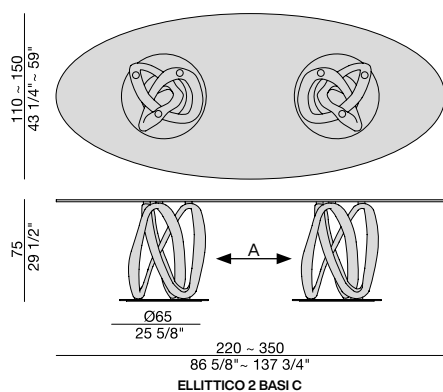

INFINITY 2 BASI C

Design S. Bigi

TAVOLO | TABLE

2022

Tavolo da pranzo con due basi in massello di noce canaletta o frassino montate su piastre in metallo e piano in cristallo temperato (spessore mm. 12).

Dining-table with two bases in solid canaletta walnut or ash fixed on metal rings and tempered glass top (thickness mm. 12).

Ess-Tisch mit zwei Gestellen aus massivem Nussbaum Canaletta oder Esche auf Metallplatten und ESG-Glasplatte (Stärke mm. 12).

Table à manger avec deux piétements en noyer canaletta ou frêne massif fixés sur plaques en métal et plateau en verre trempé (épaisseur mm. 12).

Mesa de comedor con dos bases de nogal canaletta o fresno macizo montadas sobre de discos de metal y tapa en cristal templado (espesor mm. 12).