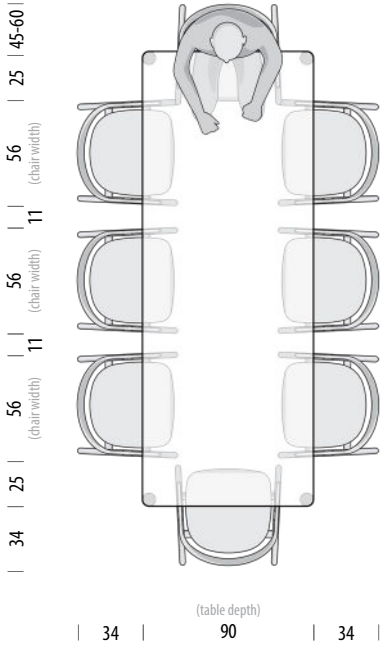

# Derven Table

Seating overview - Ava Chair | W: 56, D: 53, H: 77

Version: 29-5-2025

0cm 100 140 160 180 200 220 240

Scale: 1:40

**Derven Table 160 x 90** Size (cm)  
Item no: 6D4/6D5 W: 160 D: 90 H: 75

**Derven Table 180 x 90** Size (cm)  
Item no: 6D6/6D7 W: 180 D: 90 H: 75

**Derven Table 200 x 90** Size (cm)  
Item no: 6D8/6D9 W: 200 D: 90 H: 75

**Derven Table 220 x 90** Size (cm)  
Item no: 6DA/6DB W: 220 D: 90 H: 75

# Derven Table

Seating overview - Ava Chair | W: 56, D: 53, H: 77

0cm 100 140 160 180 200 220 240

Scale: 1:40

Derven Table 240 x 90	Size (cm)
Item no: 6DC/6DD	W: 240 D: 90 H: 75

# Derven Table

Seating overview - Ava Bench | W: 120, D: 53, H: 77,5

0cm 100 140 160 180 200 220 240

Scale: 1:40

**Derven Table 160 x 90** Size (cm)  
Item no: 6D4/6D5 W: 160 D: 90 H: 75

**Derven Table 180 x 90** Size (cm)  
Item no: 6D6/6D7 W: 180 D: 90 H: 75