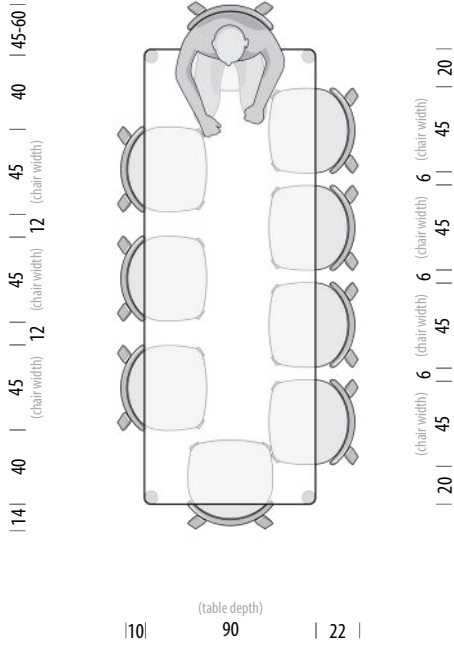

# Derven Table

Seating overview - Nora Chair | W: 45, D: 47, H: 79

Version: 29-5-2025

0cm 100 140 160 180 200 220 240

Scale: 1:40

**Derven Table 160 x 90** Size (cm)  
Item no: 6D4/6D5 W: 160 D: 90 H: 75

**Derven Table 180 x 90** Size (cm)  
Item no: 6D6/6D7 W: 180 D: 90 H: 75

deepest chair fit 6 chairs ↔ max. seating places 8 chairs

**Derven Table 200 x 90** Size (cm)  
Item no: 6D8/6D9 W: 200 D: 90 H: 75

**Derven Table 220 x 90** Size (cm)  
Item no: 6DA/6DB W: 220 D: 90 H: 75

# Derven Table

Seating overview - Nora Chair | W: 45, D: 47, H: 79

0cm 100 140 160 180 200 220 240

Scale: 1:40

Version: 29-5-2025

Derven Table 240 x 90	Size (cm)		
Item no: 6DC/6DD	W: 240	D: 90	H: 75

deepest chair fit 8 chairs      max. seating places 10 chairs

# Derven Table

Seating overview - Book Side Chair | W: 53,5, D: 51,5, H: 83

Version: 29-5-2025

Scale: 1:40

**Derven Table 160 x 90** Size (cm)  
Item no: 6D4/6D5 W: 160 D: 90 H: 75

deepest chair fit 4 chairs      max. seating places 6 chairs