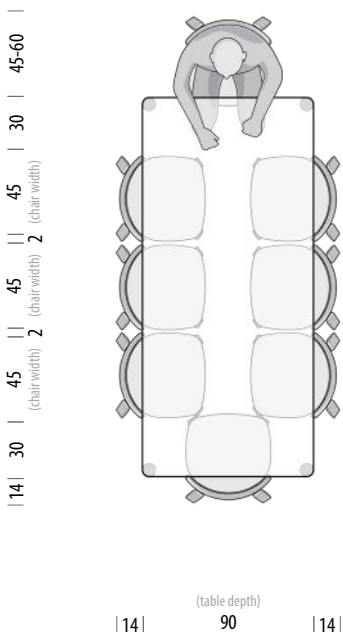

# Derven Table

Seating overview - Fawn Chair | W: 48, D: 48, H: 79

Scale: 1:40

Version: 29-5-2025

Derven Table 240 x 90	Size (cm)		
Item no: 6DC/6DD	W: 240	D: 90	H: 75

deepest chair fit 8 chairs      max. seating places 10 chairs

# Derven Table

Seating overview - Nora Chair | W: 45, D: 47, H: 79

Version: 29-5-2025

0cm 100 140 160 180 200 220 240

Scale: 1:40

**Derven Table 160 x 90** Size (cm)  
Item no: 6D4/6D5 W: 160 D: 90 H: 75

**Derven Table 180 x 90** Size (cm)  
Item no: 6D6/6D7 W: 180 D: 90 H: 75

deepest chair fit 6 chairs ↔ max. seating places 8 chairs

**Derven Table 200 x 90** Size (cm)  
Item no: 6D8/6D9 W: 200 D: 90 H: 75

**Derven Table 220 x 90** Size (cm)  
Item no: 6DA/6DB W: 220 D: 90 H: 75

# Derven Table

Seating overview - Nora Chair | W: 45, D: 47, H: 79

0cm 100 140 160 180 200 220 240

Scale: 1:40

Version: 29-5-2025

Derven Table 240 x 90	Size (cm)		
Item no: 6DC/6DD	W: 240	D: 90	H: 75

deepest chair fit 8 chairs      max. seating places 10 chairs