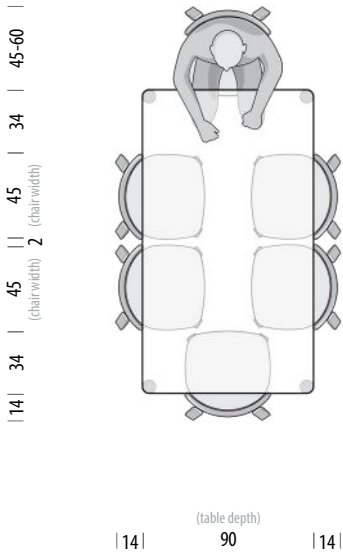

# Derven Table

Seating overview - Fawn Chair | W: 48, D: 48, H: 79

Scale: 1:40

Version: 29-5-2025

Derven Table 240 x 90	Size (cm)		
Item no: 6DC/6DD	W: 240	D: 90	H: 75

deepest chair fit 8 chairs      max. seating places 10 chairs

# Derven Table

Seating overview - Nora Chair | W: 45, D: 47, H: 79

Version: 29-5-2025

0cm 100 140 160 180 200 220 240

Scale: 1:40

**Derven Table 160 x 90** Size (cm)  
Item no: 6D4/6D5 W: 160 D: 90 H: 75

**Derven Table 180 x 90** Size (cm)  
Item no: 6D6/6D7 W: 180 D: 90 H: 75

deepest chair fit 6 chairs ↔ max. seating places 8 chairs

**Derven Table 200 x 90** Size (cm)  
Item no: 6D8/6D9 W: 200 D: 90 H: 75

**Derven Table 220 x 90** Size (cm)  
Item no: 6DA/6DB W: 220 D: 90 H: 75

# Derven Table

Seating overview - Nora Chair | W: 45, D: 47, H: 79

0cm 100 140 160 180 200 220 240

Scale: 1:40

Version: 29-5-2025

Derven Table 240 x 90	Size (cm)		
Item no: 6DC/6DD	W: 240	D: 90	H: 75

deepest chair fit 8 chairs      max. seating places 10 chairs