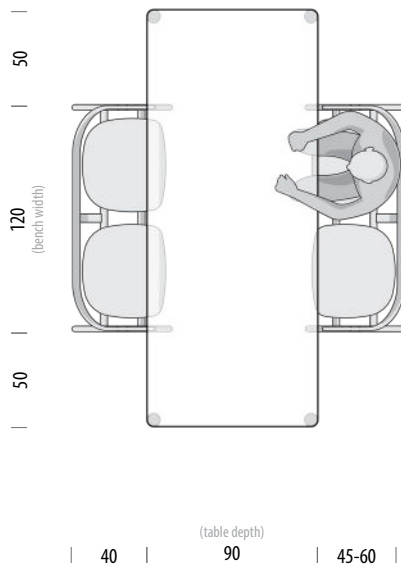

# Derven Table

Seating overview - Ava Chair | W: 56, D: 53, H: 77

0cm 100 140 160 180 200 220 240

Scale: 1:40

Derven Table 240 x 90	Size (cm)
Item no: 6DC/6DD	W: 240 D: 90 H: 75

# Derven Table

Seating overview - Ava Bench | W: 120, D: 53, H: 77,5

0cm 100 140 160 180 200 220 240

Scale: 1:40

**Derven Table 160 x 90** Size (cm)  
Item no: 6D4/6D5 W: 160 D: 90 H: 75

**Derven Table 180 x 90** Size (cm)  
Item no: 6D6/6D7 W: 180 D: 90 H: 75

**Derven Table 200 x 90** Size (cm)  
Item no: 6D8/6D9 W: 200 D: 90 H: 75

**Derven Table 220 x 90** Size (cm)  
Item no: 6DA/6DB W: 220 D: 90 H: 75

# Derven Table

Seating overview - Ava Bench | W: 120, D: 53, H: 77,5

0cm 100 140 160 180 200 220 240

Scale: 1:40

Version: 29-5-2025

Derven Table 240 x 90	Size (cm)
Item no: 6DC/6DD	W: 240 D: 90 H: 75