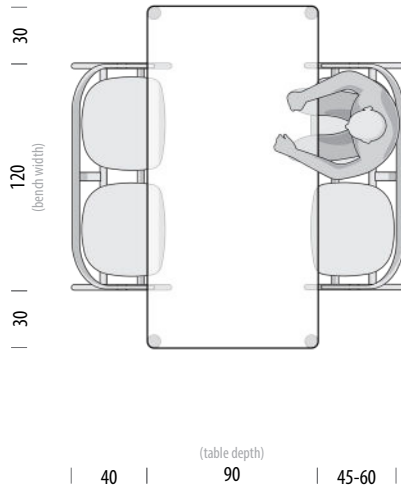

# Derven Table

Seating overview - Ava Chair | W: 56, D: 53, H: 77

0cm 100 140 160 180 200 220 240

Scale: 1:40

Derven Table 240 x 90	Size (cm)
Item no: 6DC/6DD	W: 240 D: 90 H: 75

# Derven Table

Seating overview - Ava Bench | W: 120, D: 53, H: 77,5

0cm 100 140 160 180 200 220 240

Scale: 1:40

**Derven Table 160 x 90** Size (cm)  
Item no: 6D4/6D5 W: 160 D: 90 H: 75

**Derven Table 180 x 90** Size (cm)  
Item no: 6D6/6D7 W: 180 D: 90 H: 75

**Derven Table 200 x 90** Size (cm)  
Item no: 6D8/6D9 W: 200 D: 90 H: 75

**Derven Table 220 x 90** Size (cm)  
Item no: 6DA/6DB W: 220 D: 90 H: 75

# Derven Table

Seating overview - Ava Bench | W: 120, D: 53, H: 77,5

0cm 100 140 160 180 200 220 240

Scale: 1:40

Version: 29-5-2025

Derven Table 240 x 90	Size (cm)
Item no: 6DC/6DD	W: 240 D: 90 H: 75