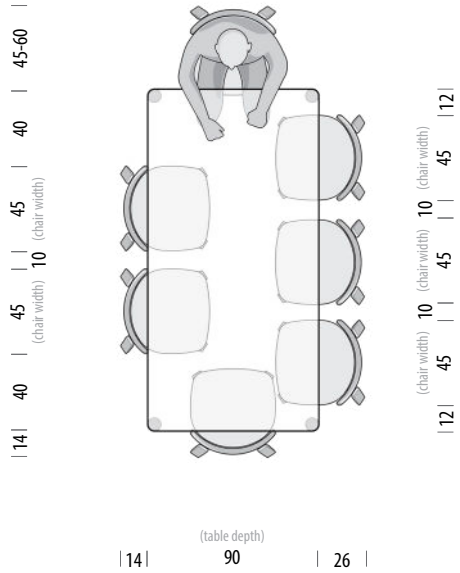

# Derven Table

Seating overview - Fawn Chair | W: 48, D: 48, H: 79

Scale: 1:40

Version: 29-5-2025

Derven Table 240 x 90	Size (cm)		
Item no: 6DC/6DD	W: 240	D: 90	H: 75

deepest chair fit 8 chairs      max. seating places 10 chairs

# Derven Table

Seating overview - Nora Chair | W: 45, D: 47, H: 79

Version: 29-5-2025

0cm 100 140 160 180 200 220 240

Scale: 1:40

**Derven Table 160 x 90** Size (cm)  
Item no: 6D4/6D5 W: 160 D: 90 H: 75

**Derven Table 180 x 90** Size (cm)  
Item no: 6D6/6D7 W: 180 D: 90 H: 75

deepest chair fit 6 chairs ↔ max. seating places 8 chairs

**Derven Table 200 x 90** Size (cm)  
Item no: 6D8/6D9 W: 200 D: 90 H: 75

**Derven Table 220 x 90** Size (cm)  
Item no: 6DA/6DB W: 220 D: 90 H: 75

# Derven Table

Seating overview - Nora Chair | W: 45, D: 47, H: 79

0cm 100 140 160 180 200 220 240

Scale: 1:40

Version: 29-5-2025

Derven Table 240 x 90	Size (cm)		
Item no: 6DC/6DD	W: 240	D: 90	H: 75

deepest chair fit 8 chairs      max. seating places 10 chairs