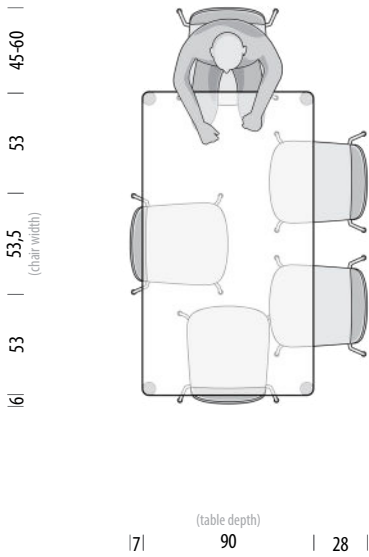

# Derven Table

Seating overview - Nora Chair | W: 45, D: 47, H: 79

Version: 29-5-2025

0cm 100 140 160 180 200 220 240

Scale: 1:40

**Derven Table 160 x 90** Size (cm)  
Item no: 6D4/6D5 W: 160 D: 90 H: 75

**Derven Table 180 x 90** Size (cm)  
Item no: 6D6/6D7 W: 180 D: 90 H: 75

# Derven Table

Seating overview - Nora Chair | W: 45, D: 47, H: 79

0cm 100 140 160 180 200 220 240

Scale: 1:40

Version: 29-5-2025

Derven Table 240 x 90	Size (cm)		
Item no: 6DC/6DD	W: 240	D: 90	H: 75

deepest chair fit 8 chairs      max. seating places 10 chairs

# Derven Table

Seating overview - Book Side Chair | W: 53,5, D: 51,5, H: 83

Version: 29-5-2025

Scale: 1:40

**Derven Table 160 x 90** Size (cm)  
Item no: 6D4/6D5 W: 160 D: 90 H: 75

deepest chair fit 4 chairs      max. seating places 6 chairs

**Derven Table 180 x 90** Size (cm)  
Item no: 6D6/6D7 W: 180 D: 90 H: 75

deepest chair fit 6 chairs      max. seating places 8 chairs

**Derven Table 200 x 90** Size (cm)  
Item no: 6D8/6D9 W: 200 D: 90 H: 75