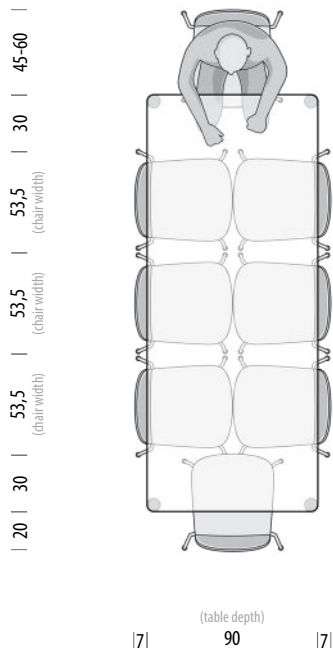

# Derven Table

Seating overview - Nora Chair | W: 45, D: 47, H: 79

0cm 100 140 160 180 200 220 240

Scale: 1:40

Version: 29-5-2025

Derven Table 240 x 90	Size (cm)		
Item no: 6DC/6DD	W: 240	D: 90	H: 75

deepest chair fit 8 chairs      max. seating places 10 chairs

# Derven Table

Seating overview - Book Side Chair | W: 53,5, D: 51,5, H: 83

Version: 29-5-2025

Scale: 1:40

**Derven Table 160 x 90** Size (cm)  
Item no: 6D4/6D5 W: 160 D: 90 H: 75

deepest chair fit 4 chairs      max. seating places 6 chairs

**Derven Table 180 x 90** Size (cm)  
Item no: 6D6/6D7 W: 180 D: 90 H: 75

deepest chair fit 6 chairs      max. seating places 8 chairs

**Derven Table 200 x 90** Size (cm)  
Item no: 6D8/6D9 W: 200 D: 90 H: 75

# Derven Table

Seating overview - Book Armchair | W: 62, D: 53, H: 83

Version: 29-5-2025

0cm 100 140 160 180 200 220 240

Scale: 1:40

**Derven Table 160 x 90** Size (cm)  
Item no: 6D4/6D5 W: 160 D: 90 H: 75