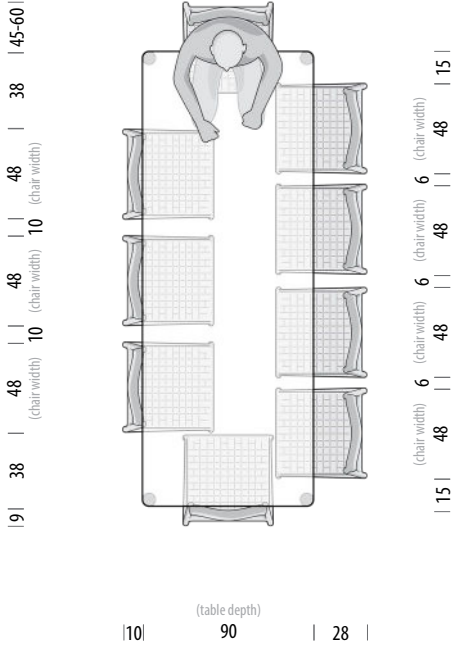

# Derven Table

Seating overview - Fawn Chair | W: 48, D: 48, H: 79

0cm 100 140 160 180 200 220 240

Scale: 1:40

**Derven Table 160 x 90** Size (cm)  
Item no: 6D4/6D5 W: 160 D: 90 H: 75

**Derven Table 180 x 90** Size (cm)  
Item no: 6D6/6D7 W: 180 D: 90 H: 75

# Derven Table

Seating overview - Fawn Chair | W: 48, D: 48, H: 79

Scale: 1:40

Version: 29-5-2025

Derven Table 240 x 90	Size (cm)		
Item no: 6DC/6DD	W: 240	D: 90	H: 75

deepest chair fit 8 chairs      max. seating places 10 chairs

# Derven Table

Seating overview - Nora Chair | W: 45, D: 47, H: 79

Version: 29-5-2025

0cm 100 140 160 180 200 220 240

Scale: 1:40

**Derven Table 160 x 90** Size (cm)  
Item no: 6D4/6D5 W: 160 D: 90 H: 75

**Derven Table 180 x 90** Size (cm)  
Item no: 6D6/6D7 W: 180 D: 90 H: 75

# Derven Table

Seating overview - Nora Chair | W: 45, D: 47, H: 79

0cm 100 140 160 180 200 220 240

Scale: 1:40

Version: 29-5-2025

Derven Table 240 x 90	Size (cm)		
Item no: 6DC/6DD	W: 240	D: 90	H: 75

deepest chair fit 8 chairs      max. seating places 10 chairs