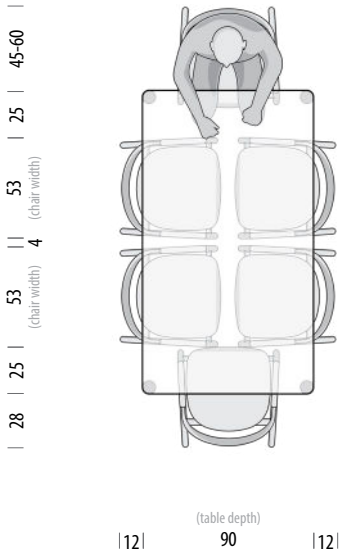

# Derven Table

Seating overview - Book Armchair | W: 62, D: 53, H: 83

Scale: 1:40

Derven Table 240 x 90	Size (cm)		
Item no: 6DC/6DD	W: 240	D: 90	H: 75

# Derven Table

Seating overview - Muna Chair | W: 53, D: 53, H: 75

Version: 29-5-2025

Scale: 1:40

**Derven Table 160 x 90** Size (cm)  
Item no: 6D4/6D5 W: 160 D: 90 H: 75

**Derven Table 180 x 90** Size (cm)  
Item no: 6D6/6D7 W: 180 D: 90 H: 75

deepest chair fit 6 chairs      max. seating places 8 chairs

**Derven Table 200 x 90** Size (cm)  
Item no: 6D8/6D9 W: 200 D: 90 H: 75

deepest chair fit 6 chairs      max. seating places 8 chairs

**Derven Table 220 x 90** Size (cm)  
Item no: 6DA/6DB W: 220 D: 90 H: 75

# Derven Table

Seating overview - Ava Chair | W: 56, D: 53, H: 77

Version: 29-5-2025

0cm 100 140 160 180 200 220 240

Scale: 1:40

**Derven Table 160 x 90** Size (cm)  
Item no: 6D4/6D5 W: 160 D: 90 H: 75

**Derven Table 180 x 90** Size (cm)  
Item no: 6D6/6D7 W: 180 D: 90 H: 75