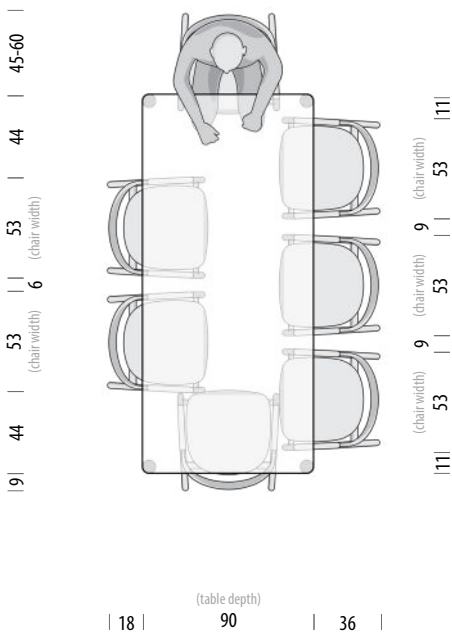

# Derven Table

Seating overview - Book Armchair | W: 62, D: 53, H: 83

Scale: 1:40

Derven Table 240 x 90	Size (cm)		
Item no: 6DC/6DD	W: 240	D: 90	H: 75

# Derven Table

Seating overview - Muna Chair | W: 53, D: 53, H: 75

Version: 29-5-2025

Scale: 1:40

**Derven Table 160 x 90** Size (cm)  
Item no: 6D4/6D5 W: 160 D: 90 H: 75

**Derven Table 180 x 90** Size (cm)  
Item no: 6D6/6D7 W: 180 D: 90 H: 75

deepest chair fit 6 chairs      max. seating places 8 chairs

**Derven Table 200 x 90** Size (cm)  
Item no: 6D8/6D9 W: 200 D: 90 H: 75

deepest chair fit 6 chairs      max. seating places 8 chairs

**Derven Table 220 x 90** Size (cm)  
Item no: 6DA/6DB W: 220 D: 90 H: 75

# Derven Table

Seating overview - Ava Chair | W: 56, D: 53, H: 77

Version: 29-5-2025

0cm 100 140 160 180 200 220 240

Scale: 1:40

**Derven Table 160 x 90** Size (cm)  
Item no: 6D4/6D5 W: 160 D: 90 H: 75

**Derven Table 180 x 90** Size (cm)  
Item no: 6D6/6D7 W: 180 D: 90 H: 75