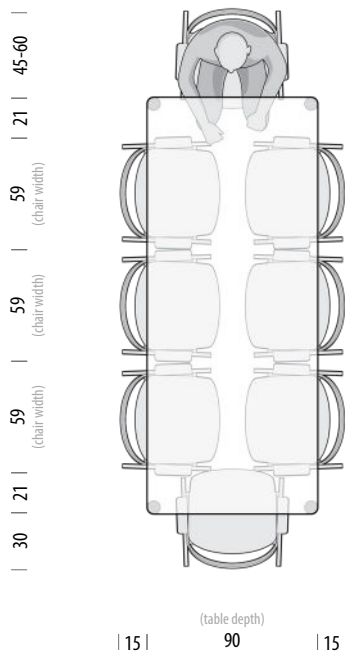

## Basic info

<b>Design</b>	Mustafa Čohadžić
<b>Product size</b>	W: 240, D: 90, H: 75
<b>Packaging</b>	W: 252,5, D: 96, H: 15
<b>Volume</b>	0,37 m <sup>3</sup>
<b>Net weight</b>	52,9 kg
<b>Gross weight</b>	59,7 kg

# Derven Table

Seating overview - Flip Chair | W: 59, D: 48, H: 74

Version: 29-5-2025

Scale: 1:40

**Derven Table 160 x 90** Size (cm)  
Item no: 6D4/6D5 W: 160 D: 90 H: 75

**Derven Table 180 x 90** Size (cm)  
Item no: 6D6/6D7 W: 180 D: 90 H: 75

deepest chair fit 6 chairs ↔ max. seating places 8 chairs

**Derven Table 200 x 90** Size (cm)  
Item no: 6D8/6D9 W: 200 D: 90 H: 75

**Derven Table 220 x 90** Size (cm)  
Item no: 6DA/6DB W: 220 D: 90 H: 75

# Derven Table

Seating overview - Flip Chair | W: 59, D: 48, H: 74

0cm 100 140 160 180 200 220 240

Scale: 1:40

Version: 29-5-2025

<b>Derven Table 240 x 90</b>	<b>Size (cm)</b>		
Item no: 6DC/6DD	W: 240	D: 90	H: 75