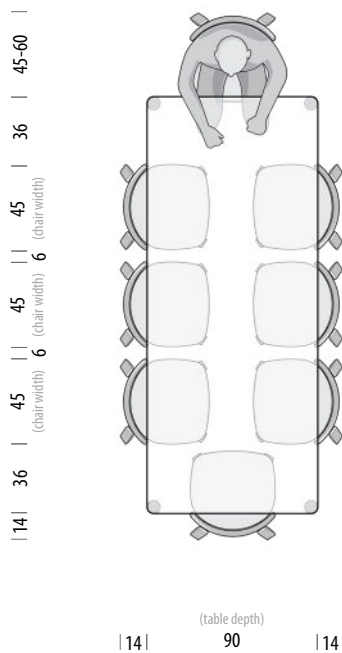

# Derven Table

Seating overview - Fawn Chair | W: 48, D: 48, H: 79

Scale: 1:40

Version: 29-5-2025

Derven Table 240 x 90	Size (cm)		
Item no: 6DC/6DD	W: 240	D: 90	H: 75

deepest chair fit 8 chairs      max. seating places 10 chairs

# Derven Table

Seating overview - Nora Chair | W: 45, D: 47, H: 79

Version: 29-5-2025

0cm 100 140 160 180 200 220 240

Scale: 1:40

**Derven Table 160 x 90** Size (cm)  
Item no: 6D4/6D5 W: 160 D: 90 H: 75

**Derven Table 180 x 90** Size (cm)  
Item no: 6D6/6D7 W: 180 D: 90 H: 75

deepest chair fit 6 chairs ↔ max. seating places 8 chairs

**Derven Table 200 x 90** Size (cm)  
Item no: 6D8/6D9 W: 200 D: 90 H: 75

**Derven Table 220 x 90** Size (cm)  
Item no: 6DA/6DB W: 220 D: 90 H: 75

# Derven Table

Seating overview - Nora Chair | W: 45, D: 47, H: 79

0cm 100 140 160 180 200 220 240

Scale: 1:40

Version: 29-5-2025

Derven Table 240 x 90	Size (cm)		
Item no: 6DC/6DD	W: 240	D: 90	H: 75

deepest chair fit 8 chairs      max. seating places 10 chairs