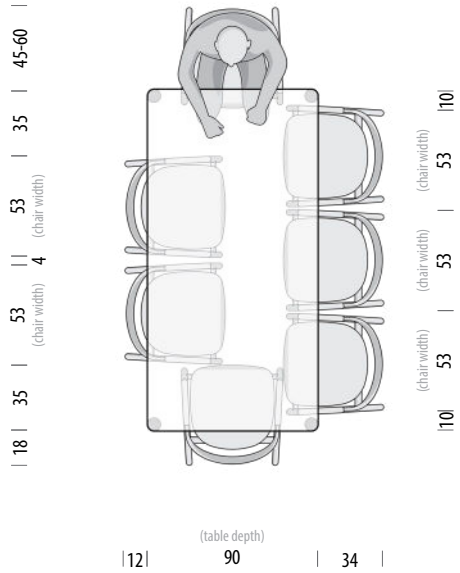

# Derven Table

Seating overview - Book Armchair | W: 62, D: 53, H: 83

Scale: 1:40

Derven Table 240 x 90	Size (cm)		
Item no: 6DC/6DD	W: 240	D: 90	H: 75

# Derven Table

Seating overview - Muna Chair | W: 53, D: 53, H: 75

Version: 29-5-2025

Scale: 1:40

**Derven Table 160 x 90** Size (cm)  
Item no: 6D4/6D5 W: 160 D: 90 H: 75

**Derven Table 180 x 90** Size (cm)  
Item no: 6D6/6D7 W: 180 D: 90 H: 75

deepest chair fit 6 chairs      max. seating places 8 chairs

**Derven Table 200 x 90** Size (cm)  
Item no: 6D8/6D9 W: 200 D: 90 H: 75

deepest chair fit 6 chairs      max. seating places 8 chairs

**Derven Table 220 x 90** Size (cm)  
Item no: 6DA/6DB W: 220 D: 90 H: 75

# Derven Table

Seating overview - Ava Chair | W: 56, D: 53, H: 77

Version: 29-5-2025

0cm 100 140 160 180 200 220 240

Scale: 1:40

**Derven Table 160 x 90** Size (cm)  
Item no: 6D4/6D5 W: 160 D: 90 H: 75

**Derven Table 180 x 90** Size (cm)  
Item no: 6D6/6D7 W: 180 D: 90 H: 75