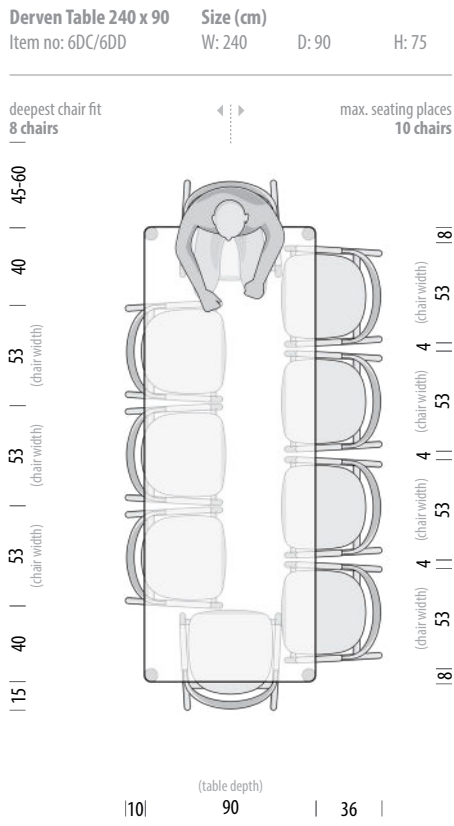

# Derven Table

Seating overview - Book Armchair | W: 62, D: 53, H: 83

Scale: 1:40

Derven Table 240 x 90	Size (cm)		
Item no: 6DC/6DD	W: 240	D: 90	H: 75

# Derven Table

Seating overview - Muna Chair | W: 53, D: 53, H: 75

Version: 29-5-2025

Scale: 1:40

**Derven Table 160 x 90** Size (cm)  
Item no: 6D4/6D5 W: 160 D: 90 H: 75

**Derven Table 180 x 90** Size (cm)  
Item no: 6D6/6D7 W: 180 D: 90 H: 75

deepest chair fit 6 chairs      max. seating places 8 chairs

**Derven Table 200 x 90** Size (cm)  
Item no: 6D8/6D9 W: 200 D: 90 H: 75

deepest chair fit 6 chairs      max. seating places 8 chairs

**Derven Table 220 x 90** Size (cm)  
Item no: 6DA/6DB W: 220 D: 90 H: 75

# Derven Table

Seating overview - Ava Chair | W: 56, D: 53, H: 77

Version: 29-5-2025

0cm 100 140 160 180 200 220 240

Scale: 1:40

**Derven Table 160 x 90** Size (cm)  
Item no: 6D4/6D5 W: 160 D: 90 H: 75

**Derven Table 180 x 90** Size (cm)  
Item no: 6D6/6D7 W: 180 D: 90 H: 75