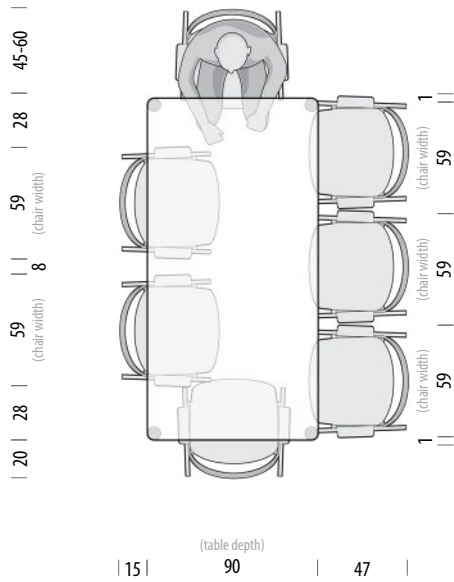

## Basic info

<b>Design</b>	Mustafa Čohadžić
<b>Product size</b>	W: 240, D: 90, H: 75
<b>Packaging</b>	W: 252,5, D: 96, H: 15
<b>Volume</b>	0,37 m <sup>3</sup>
<b>Net weight</b>	52,9 kg
<b>Gross weight</b>	59,7 kg

# Derven Table

Seating overview - Flip Chair | W: 59, D: 48, H: 74

Version: 29-5-2025

Scale: 1:40

**Derven Table 160 x 90** Size (cm)  
Item no: 6D4/6D5 W: 160 D: 90 H: 75

**Derven Table 180 x 90** Size (cm)  
Item no: 6D6/6D7 W: 180 D: 90 H: 75

deepest chair fit 6 chairs ↔ max. seating places 8 chairs

**Derven Table 200 x 90** Size (cm)  
Item no: 6D8/6D9 W: 200 D: 90 H: 75

**Derven Table 220 x 90** Size (cm)  
Item no: 6DA/6DB W: 220 D: 90 H: 75

# Derven Table

Seating overview - Flip Chair | W: 59, D: 48, H: 74

0cm 100 140 160 180 200 220 240

Scale: 1:40

Version: 29-5-2025

<b>Derven Table 240 x 90</b>	<b>Size (cm)</b>		
Item no: 6DC/6DD	W: 240	D: 90	H: 75