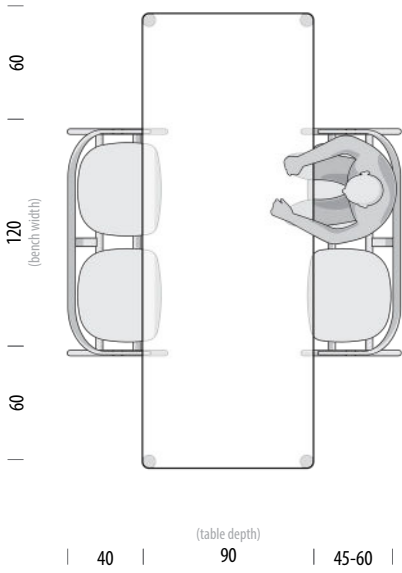

# Derven Table

Seating overview - Ava Chair | W: 56, D: 53, H: 77

0cm 100 140 160 180 200 220 240

Scale: 1:40

Derven Table 240 x 90	Size (cm)
Item no: 6DC/6DD	W: 240 D: 90 H: 75

# Derven Table

Seating overview - Ava Bench | W: 120, D: 53, H: 77,5

0cm 100 140 160 180 200 220 240

Scale: 1:40

**Derven Table 160 x 90** Size (cm)  
Item no: 6D4/6D5 W: 160 D: 90 H: 75

**Derven Table 180 x 90** Size (cm)  
Item no: 6D6/6D7 W: 180 D: 90 H: 75

**Derven Table 200 x 90** Size (cm)  
Item no: 6D8/6D9 W: 200 D: 90 H: 75

**Derven Table 220 x 90** Size (cm)  
Item no: 6DA/6DB W: 220 D: 90 H: 75

# Derven Table

Seating overview - Ava Bench | W: 120, D: 53, H: 77,5

0cm 100 140 160 180 200 220 240

Scale: 1:40

Version: 29-5-2025

Derven Table 240 x 90	Size (cm)
Item no: 6DC/6DD	W: 240 D: 90 H: 75