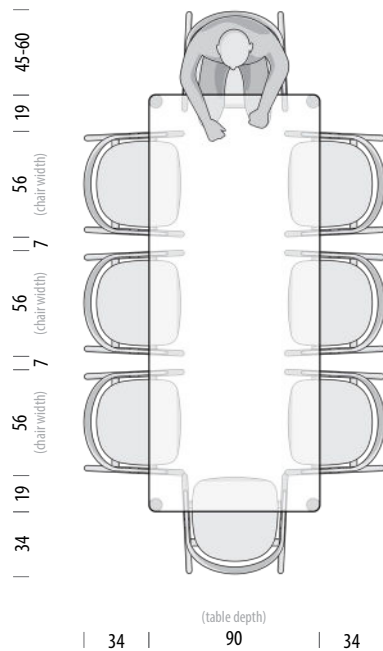

# Derven Table

Seating overview - Ava Chair | W: 56, D: 53, H: 77

Version: 29-5-2025

0cm 100 140 160 180 200 220 240

Scale: 1:40

**Derven Table 160 x 90** Size (cm)  
Item no: 6D4/6D5 W: 160 D: 90 H: 75

**Derven Table 180 x 90** Size (cm)  
Item no: 6D6/6D7 W: 180 D: 90 H: 75

**Derven Table 200 x 90** Size (cm)  
Item no: 6D8/6D9 W: 200 D: 90 H: 75

**Derven Table 220 x 90** Size (cm)  
Item no: 6DA/6DB W: 220 D: 90 H: 75

# Derven Table

Seating overview - Ava Chair | W: 56, D: 53, H: 77

0cm 100 140 160 180 200 220 240

Scale: 1:40

Derven Table 240 x 90	Size (cm)
Item no: 6DC/6DD	W: 240 D: 90 H: 75

# Derven Table

Seating overview - Ava Bench | W: 120, D: 53, H: 77,5

0cm 100 140 160 180 200 220 240

Scale: 1:40

**Derven Table 160 x 90** Size (cm)  
Item no: 6D4/6D5 W: 160 D: 90 H: 75

**Derven Table 180 x 90** Size (cm)  
Item no: 6D6/6D7 W: 180 D: 90 H: 75