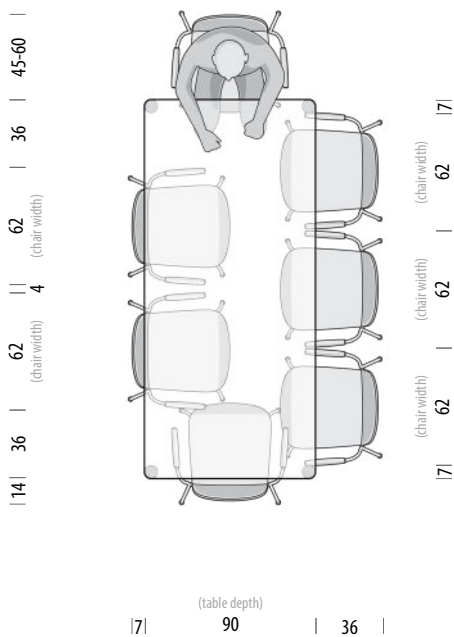

# Derven Table

Seating overview - Book Armchair | W: 62, D: 53, H: 83

Version: 29-5-2025

0cm 100 140 160 180 200 220 240

Scale: 1:40

**Derven Table 160 x 90** Size (cm)  
Item no: 6D4/6D5 W: 160 D: 90 H: 75

deepest chair fit 4 chairs ↔ max. seating places 6 chairs

**Derven Table 180 x 90** Size (cm)  
Item no: 6D6/6D7 W: 180 D: 90 H: 75

**Derven Table 200 x 90** Size (cm)  
Item no: 6D8/6D9 W: 200 D: 90 H: 75

deepest chair fit 6 chairs ↔ max. seating places 8 chairs

**Derven Table 220 x 90** Size (cm)  
Item no: 6DA/6DB W: 220 D: 90 H: 75

deepest chair fit 6 chairs ↔ max. seating places 8 chairs

# Derven Table

Seating overview - Book Armchair | W: 62, D: 53, H: 83

Scale: 1:40

Derven Table 240 x 90	Size (cm)		
Item no: 6DC/6DD	W: 240	D: 90	H: 75