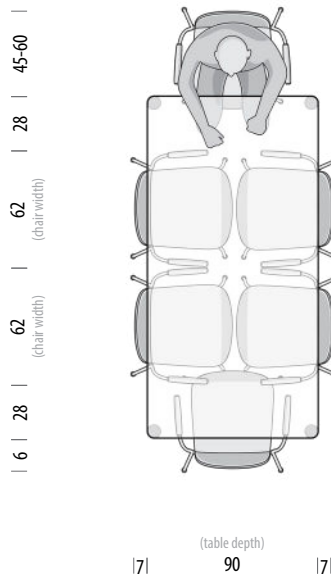

# Derven Table

Seating overview - Nora Chair | W: 45, D: 47, H: 79

Version: 29-5-2025

0cm 100 140 160 180 200 220 240

Scale: 1:40

**Derven Table 160 x 90** Size (cm)  
Item no: 6D4/6D5 W: 160 D: 90 H: 75

**Derven Table 180 x 90** Size (cm)  
Item no: 6D6/6D7 W: 180 D: 90 H: 75

# Derven Table

Seating overview - Nora Chair | W: 45, D: 47, H: 79

0cm 100 140 160 180 200 220 240

Scale: 1:40

Version: 29-5-2025

Derven Table 240 x 90	Size (cm)		
Item no: 6DC/6DD	W: 240	D: 90	H: 75

deepest chair fit 8 chairs      max. seating places 10 chairs

# Derven Table

Seating overview - Book Armchair | W: 62, D: 53, H: 83

Version: 29-5-2025

0cm 100 140 160 180 200 220 240

Scale: 1:40

**Derven Table 160 x 90** Size (cm)  
Item no: 6D4/6D5 W: 160 D: 90 H: 75

deepest chair fit 4 chairs ↔ max. seating places 6 chairs

**Derven Table 180 x 90** Size (cm)  
Item no: 6D6/6D7 W: 180 D: 90 H: 75

**Derven Table 200 x 90** Size (cm)  
Item no: 6D8/6D9 W: 200 D: 90 H: 75