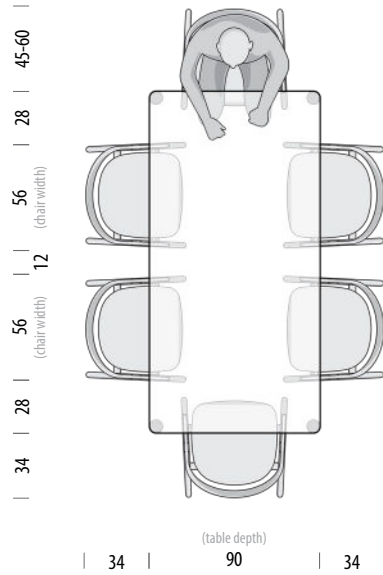

# Derven Table

Seating overview - Ava Chair | W: 56, D: 53, H: 77

Version: 29-5-2025

0cm 100 140 160 180 200 220 240

Scale: 1:40

**Derven Table 160 x 90** Size (cm)  
Item no: 6D4/6D5 W: 160 D: 90 H: 75

**Derven Table 180 x 90** Size (cm)  
Item no: 6D6/6D7 W: 180 D: 90 H: 75

**Derven Table 200 x 90** Size (cm)  
Item no: 6D8/6D9 W: 200 D: 90 H: 75

**Derven Table 220 x 90** Size (cm)  
Item no: 6DA/6DB W: 220 D: 90 H: 75

# Derven Table

Seating overview - Ava Chair | W: 56, D: 53, H: 77

0cm 100 140 160 180 200 220 240

Scale: 1:40

Derven Table 240 x 90	Size (cm)
Item no: 6DC/6DD	W: 240 D: 90 H: 75

# Derven Table

Seating overview - Ava Bench | W: 120, D: 53, H: 77,5

0cm 100 140 160 180 200 220 240

Scale: 1:40

**Derven Table 160 x 90** Size (cm)  
Item no: 6D4/6D5 W: 160 D: 90 H: 75

**Derven Table 180 x 90** Size (cm)  
Item no: 6D6/6D7 W: 180 D: 90 H: 75