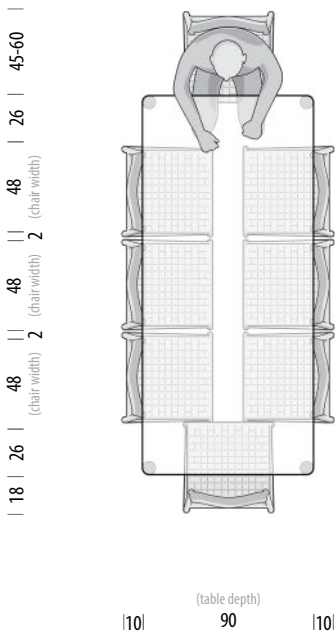

# Derven Table

Seating overview - Flip Chair | W: 59, D: 48, H: 74

0cm 100 140 160 180 200 220 240

Scale: 1:40

Version: 29-5-2025

<b>Derven Table 240 x 90</b>	<b>Size (cm)</b>		
Item no: 6DC/6DD	W: 240	D: 90	H: 75

# Derven Table

Seating overview - Fawn Chair | W: 48, D: 48, H: 79

0cm 100 140 160 180 200 220 240

Scale: 1:40

**Derven Table 160 x 90** Size (cm)  
Item no: 6D4/6D5 W: 160 D: 90 H: 75

**Derven Table 180 x 90** Size (cm)  
Item no: 6D6/6D7 W: 180 D: 90 H: 75

deepest chair fit 6 chairs max. seating places 8 chairs

**Derven Table 200 x 90** Size (cm)  
Item no: 6D8/6D9 W: 200 D: 90 H: 75

**Derven Table 220 x 90** Size (cm)  
Item no: 6DA/6DB W: 220 D: 90 H: 75

# Derven Table

Seating overview - Nora Chair | W: 45, D: 47, H: 79

Version: 29-5-2025

0cm 100 140 160 180 200 220 240

Scale: 1:40

**Derven Table 160 x 90** Size (cm)  
Item no: 6D4/6D5 W: 160 D: 90 H: 75

**Derven Table 180 x 90** Size (cm)  
Item no: 6D6/6D7 W: 180 D: 90 H: 75