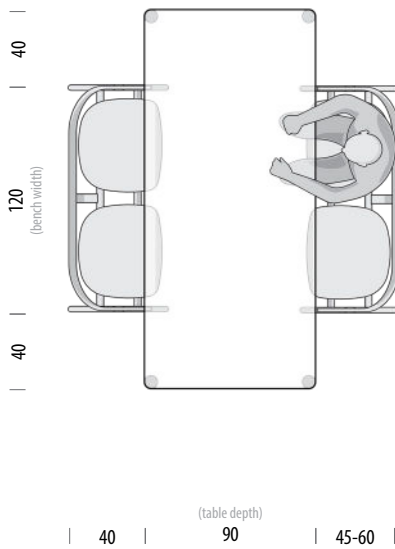

# Derven Table

Seating overview - Ava Chair | W: 56, D: 53, H: 77

0cm 100 140 160 180 200 220 240

Scale: 1:40

Derven Table 240 x 90	Size (cm)
Item no: 6DC/6DD	W: 240 D: 90 H: 75

# Derven Table

Seating overview - Ava Bench | W: 120, D: 53, H: 77,5

0cm 100 140 160 180 200 220 240

Scale: 1:40

**Derven Table 160 x 90** Size (cm)  
Item no: 6D4/6D5 W: 160 D: 90 H: 75

**Derven Table 180 x 90** Size (cm)  
Item no: 6D6/6D7 W: 180 D: 90 H: 75

**Derven Table 200 x 90** Size (cm)  
Item no: 6D8/6D9 W: 200 D: 90 H: 75

**Derven Table 220 x 90** Size (cm)  
Item no: 6DA/6DB W: 220 D: 90 H: 75

# Derven Table

Seating overview - Ava Bench | W: 120, D: 53, H: 77,5

0cm 100 140 160 180 200 220 240

Scale: 1:40

Version: 29-5-2025

Derven Table 240 x 90	Size (cm)
Item no: 6DC/6DD	W: 240 D: 90 H: 75