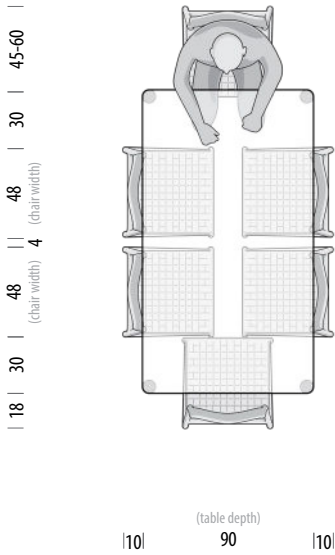

# Derven Table

Seating overview - Flip Chair | W: 59, D: 48, H: 74

Version: 29-5-2025

Scale: 1:40

**Derven Table 160 x 90** Size (cm)  
Item no: 6D4/6D5 W: 160 D: 90 H: 75

**Derven Table 180 x 90** Size (cm)  
Item no: 6D6/6D7 W: 180 D: 90 H: 75

deepest chair fit 6 chairs ↔ max. seating places 8 chairs

**Derven Table 200 x 90** Size (cm)  
Item no: 6D8/6D9 W: 200 D: 90 H: 75

**Derven Table 220 x 90** Size (cm)  
Item no: 6DA/6DB W: 220 D: 90 H: 75

# Derven Table

Seating overview - Flip Chair | W: 59, D: 48, H: 74

0cm 100 140 160 180 200 220 240

Scale: 1:40

Version: 29-5-2025

<b>Derven Table 240 x 90</b>	<b>Size (cm)</b>		
Item no: 6DC/6DD	W: 240	D: 90	H: 75

# Derven Table

Seating overview - Fawn Chair | W: 48, D: 48, H: 79

0cm 100 140 160 180 200 220 240

Scale: 1:40

**Derven Table 160 x 90** Size (cm)  
Item no: 6D4/6D5 W: 160 D: 90 H: 75

**Derven Table 180 x 90** Size (cm)  
Item no: 6D6/6D7 W: 180 D: 90 H: 75