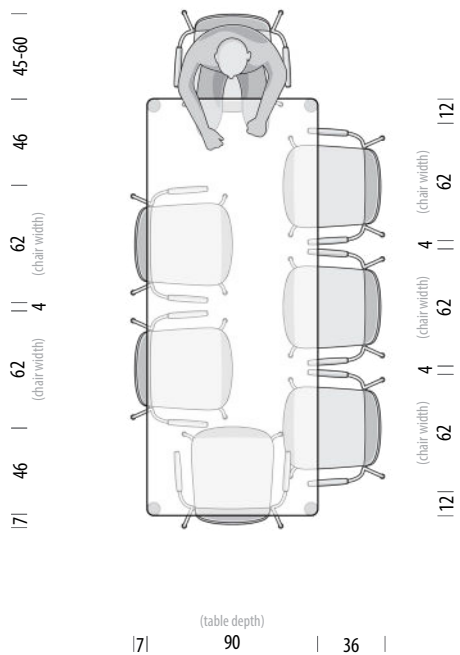

# Derven Table

Seating overview - Book Armchair | W: 62, D: 53, H: 83

Version: 29-5-2025

0cm 100 140 160 180 200 220 240

Scale: 1:40

**Derven Table 160 x 90** Size (cm)  
Item no: 6D4/6D5 W: 160 D: 90 H: 75

deepest chair fit 4 chairs ↔ max. seating places 6 chairs

**Derven Table 180 x 90** Size (cm)  
Item no: 6D6/6D7 W: 180 D: 90 H: 75

**Derven Table 200 x 90** Size (cm)  
Item no: 6D8/6D9 W: 200 D: 90 H: 75

deepest chair fit 6 chairs ↔ max. seating places 8 chairs

**Derven Table 220 x 90** Size (cm)  
Item no: 6DA/6DB W: 220 D: 90 H: 75

deepest chair fit 6 chairs ↔ max. seating places 8 chairs

# Derven Table

Seating overview - Book Armchair | W: 62, D: 53, H: 83

Scale: 1:40

Derven Table 240 x 90	Size (cm)		
Item no: 6DC/6DD	W: 240	D: 90	H: 75