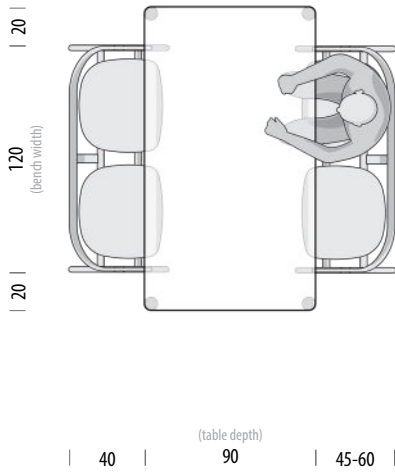

# Derven Table

Seating overview - Ava Chair | W: 56, D: 53, H: 77

0cm 100 140 160 180 200 220 240

Scale: 1:40

Derven Table 240 x 90	Size (cm)
Item no: 6DC/6DD	W: 240 D: 90 H: 75

# Derven Table

Seating overview - Ava Bench | W: 120, D: 53, H: 77,5

0cm 100 140 160 180 200 220 240

Scale: 1:40

**Derven Table 160 x 90** Size (cm)  
Item no: 6D4/6D5 W: 160 D: 90 H: 75

**Derven Table 180 x 90** Size (cm)  
Item no: 6D6/6D7 W: 180 D: 90 H: 75

**Derven Table 200 x 90** Size (cm)  
Item no: 6D8/6D9 W: 200 D: 90 H: 75

**Derven Table 220 x 90** Size (cm)  
Item no: 6DA/6DB W: 220 D: 90 H: 75

# Derven Table

Seating overview - Ava Bench | W: 120, D: 53, H: 77,5

0cm 100 140 160 180 200 220 240

Scale: 1:40

Version: 29-5-2025

Derven Table 240 x 90	Size (cm)
Item no: 6DC/6DD	W: 240 D: 90 H: 75