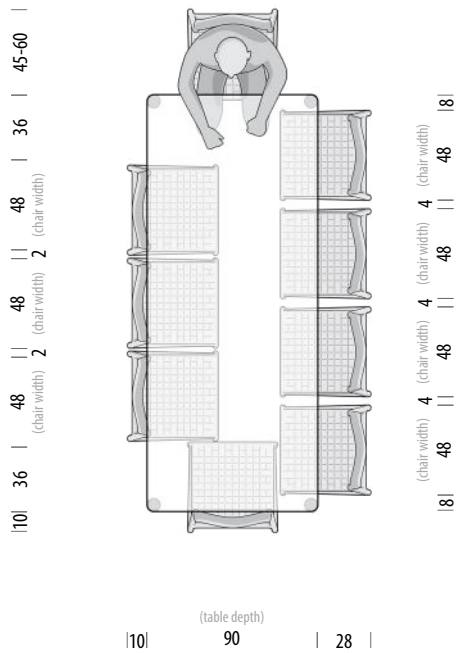

# Derven Table

Seating overview - Flip Chair | W: 59, D: 48, H: 74

0cm 100 140 160 180 200 220 240

Scale: 1:40

Version: 29-5-2025

<b>Derven Table 240 x 90</b>	<b>Size (cm)</b>		
Item no: 6DC/6DD	W: 240	D: 90	H: 75

# Derven Table

Seating overview - Fawn Chair | W: 48, D: 48, H: 79

0cm 100 140 160 180 200 220 240

Scale: 1:40

**Derven Table 160 x 90** Size (cm)  
Item no: 6D4/6D5 W: 160 D: 90 H: 75

**Derven Table 180 x 90** Size (cm)  
Item no: 6D6/6D7 W: 180 D: 90 H: 75

deepest chair fit 6 chairs max. seating places 8 chairs

**Derven Table 200 x 90** Size (cm)  
Item no: 6D8/6D9 W: 200 D: 90 H: 75

**Derven Table 220 x 90** Size (cm)  
Item no: 6DA/6DB W: 220 D: 90 H: 75

# Derven Table

Seating overview - Fawn Chair | W: 48, D: 48, H: 79

Scale: 1:40

Version: 29-5-2025

Derven Table 240 x 90	Size (cm)		
Item no: 6DC/6DD	W: 240	D: 90	H: 75

deepest chair fit 8 chairs      max. seating places 10 chairs