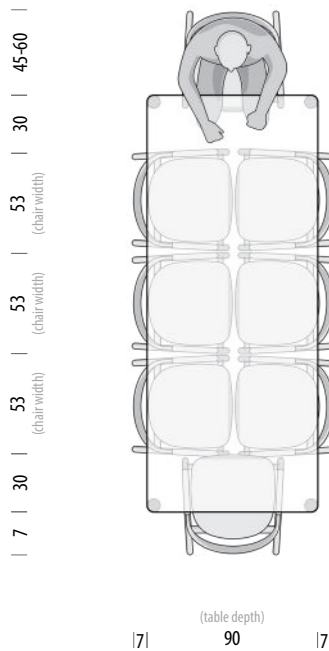

# Derven Table

Seating overview - Muna Chair | W: 53, D: 53, H: 75

Version: 29-5-2025

Scale: 1:40

**Derven Table 160 x 90** Size (cm)  
Item no: 6D4/6D5 W: 160 D: 90 H: 75

**Derven Table 180 x 90** Size (cm)  
Item no: 6D6/6D7 W: 180 D: 90 H: 75

deepest chair fit 6 chairs      max. seating places 8 chairs

**Derven Table 200 x 90** Size (cm)  
Item no: 6D8/6D9 W: 200 D: 90 H: 75

deepest chair fit 6 chairs      max. seating places 8 chairs

**Derven Table 220 x 90** Size (cm)  
Item no: 6DA/6DB W: 220 D: 90 H: 75

# Derven Table

Seating overview - Muna Chair | W: 53, D: 53, H: 75

0cm 100 140 160 180 200 220 240

Scale: 1:40

# Derven Table

Seating overview - Ava Chair | W: 56, D: 53, H: 77

Version: 29-5-2025

0cm 100 140 160 180 200 220 240

Scale: 1:40

**Derven Table 160 x 90** Size (cm)  
Item no: 6D4/6D5 W: 160 D: 90 H: 75

**Derven Table 180 x 90** Size (cm)  
Item no: 6D6/6D7 W: 180 D: 90 H: 75