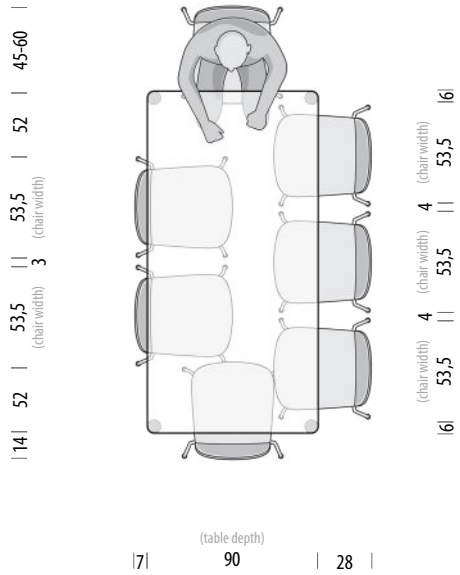

# Derven Table

Seating overview - Nora Chair | W: 45, D: 47, H: 79

Version: 29-5-2025

0cm 100 140 160 180 200 220 240

Scale: 1:40

**Derven Table 160 x 90** Size (cm)  
Item no: 6D4/6D5 W: 160 D: 90 H: 75

**Derven Table 180 x 90** Size (cm)  
Item no: 6D6/6D7 W: 180 D: 90 H: 75

# Derven Table

Seating overview - Nora Chair | W: 45, D: 47, H: 79

0cm 100 140 160 180 200 220 240

Scale: 1:40

Version: 29-5-2025

Derven Table 240 x 90	Size (cm)		
Item no: 6DC/6DD	W: 240	D: 90	H: 75

deepest chair fit 8 chairs      max. seating places 10 chairs

# Derven Table

Seating overview - Book Side Chair | W: 53,5, D: 51,5, H: 83

Version: 29-5-2025

Scale: 1:40

**Derven Table 160 x 90** Size (cm)  
Item no: 6D4/6D5 W: 160 D: 90 H: 75

deepest chair fit 4 chairs      max. seating places 6 chairs

**Derven Table 180 x 90** Size (cm)  
Item no: 6D6/6D7 W: 180 D: 90 H: 75

deepest chair fit 6 chairs      max. seating places 8 chairs

**Derven Table 200 x 90** Size (cm)  
Item no: 6D8/6D9 W: 200 D: 90 H: 75