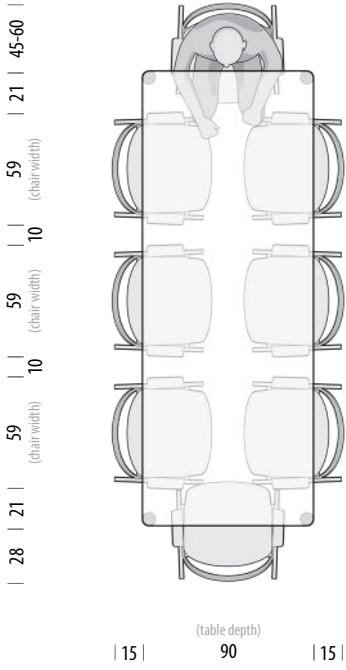

## Basic info

<b>Design</b>	Mustafa Čohadžić
<b>Product size</b>	W: 240, D: 90, H: 75
<b>Packaging</b>	W: 252,5, D: 96, H: 15
<b>Volume</b>	0,37 m <sup>3</sup>
<b>Net weight</b>	52,9 kg
<b>Gross weight</b>	59,7 kg

# Derven Table

Seating overview - Flip Chair | W: 59, D: 48, H: 74

Version: 29-5-2025

Scale: 1:40

**Derven Table 160 x 90** Size (cm)  
Item no: 6D4/6D5 W: 160 D: 90 H: 75

**Derven Table 180 x 90** Size (cm)  
Item no: 6D6/6D7 W: 180 D: 90 H: 75

# Derven Table

Seating overview - Flip Chair | W: 59, D: 48, H: 74

0cm 100 140 160 180 200 220 240

Scale: 1:40

Version: 29-5-2025

<b>Derven Table 240 x 90</b>	<b>Size (cm)</b>		
Item no: 6DC/6DD	W: 240	D: 90	H: 75

# Derven Table

Seating overview - Fawn Chair | W: 48, D: 48, H: 79

0cm 100 140 160 180 200 220 240

Scale: 1:40

**Derven Table 160 x 90** Size (cm)  
Item no: 6D4/6D5 W: 160 D: 90 H: 75

**Derven Table 180 x 90** Size (cm)  
Item no: 6D6/6D7 W: 180 D: 90 H: 75