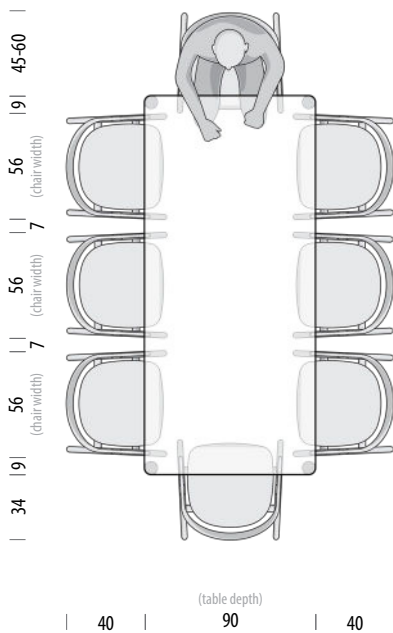

# Derven Table

Seating overview - Ava Chair | W: 56, D: 53, H: 77

Version: 29-5-2025

0cm 100 140 160 180 200 220 240

Scale: 1:40

**Derven Table 160 x 90** Size (cm)  
Item no: 6D4/6D5 W: 160 D: 90 H: 75

**Derven Table 180 x 90** Size (cm)  
Item no: 6D6/6D7 W: 180 D: 90 H: 75

**Derven Table 200 x 90** Size (cm)  
Item no: 6D8/6D9 W: 200 D: 90 H: 75

**Derven Table 220 x 90** Size (cm)  
Item no: 6DA/6DB W: 220 D: 90 H: 75

# Derven Table

Seating overview - Ava Chair | W: 56, D: 53, H: 77

0cm 100 140 160 180 200 220 240

Scale: 1:40

Derven Table 240 x 90	Size (cm)
Item no: 6DC/6DD	W: 240 D: 90 H: 75

# Derven Table

Seating overview - Ava Bench | W: 120, D: 53, H: 77,5

0cm 100 140 160 180 200 220 240

Scale: 1:40

**Derven Table 160 x 90** Size (cm)  
Item no: 6D4/6D5 W: 160 D: 90 H: 75

**Derven Table 180 x 90** Size (cm)  
Item no: 6D6/6D7 W: 180 D: 90 H: 75