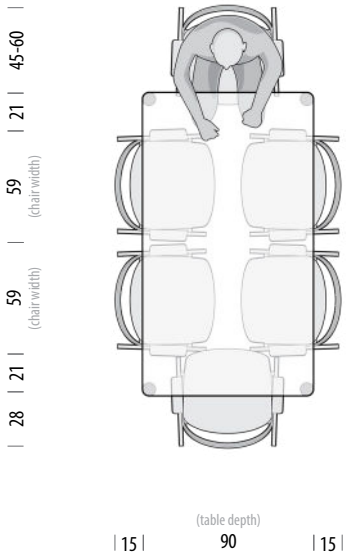

## Basic info

<b>Design</b>	Mustafa Čohadžić
<b>Product size</b>	W: 240, D: 90, H: 75
<b>Packaging</b>	W: 252,5, D: 96, H: 15
<b>Volume</b>	0,37 m <sup>3</sup>
<b>Net weight</b>	52,9 kg
<b>Gross weight</b>	59,7 kg

# Derven Table

Seating overview - Flip Chair | W: 59, D: 48, H: 74

Version: 29-5-2025

Scale: 1:40

**Derven Table 160 x 90** Size (cm)  
Item no: 6D4/6D5 W: 160 D: 90 H: 75

**Derven Table 180 x 90** Size (cm)  
Item no: 6D6/6D7 W: 180 D: 90 H: 75

deepest chair fit 6 chairs ↔ max. seating places 8 chairs

**Derven Table 200 x 90** Size (cm)  
Item no: 6D8/6D9 W: 200 D: 90 H: 75

**Derven Table 220 x 90** Size (cm)  
Item no: 6DA/6DB W: 220 D: 90 H: 75

# Derven Table

Seating overview - Flip Chair | W: 59, D: 48, H: 74

0cm 100 140 160 180 200 220 240

Scale: 1:40

Version: 29-5-2025

<b>Derven Table 240 x 90</b>	<b>Size (cm)</b>		
Item no: 6DC/6DD	W: 240	D: 90	H: 75