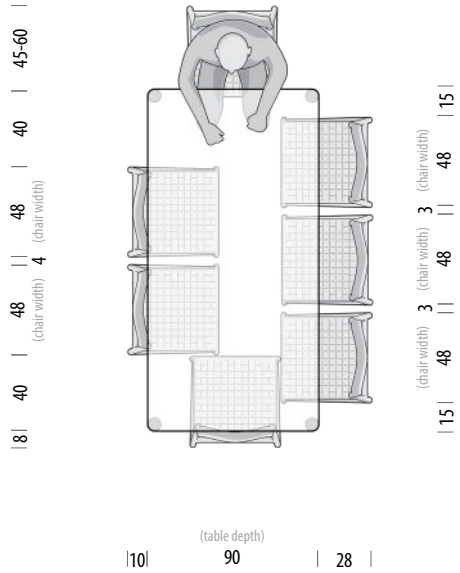

# Derven Table

Seating overview - Flip Chair | W: 59, D: 48, H: 74

0cm 100 140 160 180 200 220 240

Scale: 1:40

Version: 29-5-2025

<b>Derven Table 240 x 90</b>	<b>Size (cm)</b>		
Item no: 6DC/6DD	W: 240	D: 90	H: 75

# Derven Table

Seating overview - Fawn Chair | W: 48, D: 48, H: 79

0cm 100 140 160 180 200 220 240

Scale: 1:40

**Derven Table 160 x 90** Size (cm)  
Item no: 6D4/6D5 W: 160 D: 90 H: 75

**Derven Table 180 x 90** Size (cm)  
Item no: 6D6/6D7 W: 180 D: 90 H: 75

deepest chair fit 6 chairs max. seating places 8 chairs

**Derven Table 200 x 90** Size (cm)  
Item no: 6D8/6D9 W: 200 D: 90 H: 75

**Derven Table 220 x 90** Size (cm)  
Item no: 6DA/6DB W: 220 D: 90 H: 75