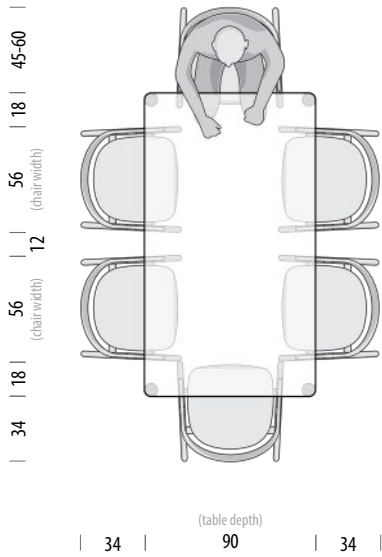

# Derven Table

Seating overview - Ava Chair | W: 56, D: 53, H: 77

Version: 29-5-2025

0cm 100 140 160 180 200 220 240

Scale: 1:40

**Derven Table 160 x 90** Size (cm)  
Item no: 6D4/6D5 W: 160 D: 90 H: 75

**Derven Table 180 x 90** Size (cm)  
Item no: 6D6/6D7 W: 180 D: 90 H: 75

**Derven Table 200 x 90** Size (cm)  
Item no: 6D8/6D9 W: 200 D: 90 H: 75

**Derven Table 220 x 90** Size (cm)  
Item no: 6DA/6DB W: 220 D: 90 H: 75

# Derven Table

Seating overview - Ava Chair | W: 56, D: 53, H: 77

0cm 100 140 160 180 200 220 240

Scale: 1:40

Derven Table 240 x 90	Size (cm)
Item no: 6DC/6DD	W: 240 D: 90 H: 75

# Derven Table

Seating overview - Ava Bench | W: 120, D: 53, H: 77,5

0cm 100 140 160 180 200 220 240

Scale: 1:40

**Derven Table 160 x 90** Size (cm)  
Item no: 6D4/6D5 W: 160 D: 90 H: 75

**Derven Table 180 x 90** Size (cm)  
Item no: 6D6/6D7 W: 180 D: 90 H: 75