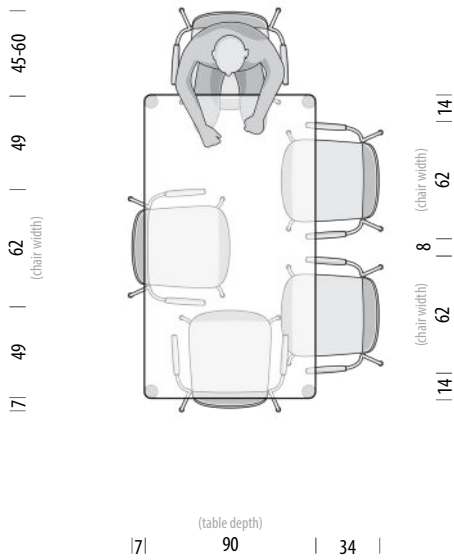

# Derven Table

Seating overview - Nora Chair | W: 45, D: 47, H: 79

Version: 29-5-2025

0cm 100 140 160 180 200 220 240

Scale: 1:40

**Derven Table 160 x 90** Size (cm)  
Item no: 6D4/6D5 W: 160 D: 90 H: 75

**Derven Table 180 x 90** Size (cm)  
Item no: 6D6/6D7 W: 180 D: 90 H: 75

deepest chair fit 6 chairs      max. seating places 8 chairs

**Derven Table 220 x 90** Size (cm)  
Item no: 6DA/6DB W: 220 D: 90 H: 75

# Derven Table

Seating overview - Book Armchair | W: 62, D: 53, H: 83

Version: 29-5-2025

0cm 100 140 160 180 200 220 240

Scale: 1:40

**Derven Table 160 x 90** Size (cm)  
Item no: 6D4/6D5 W: 160 D: 90 H: 75

deepest chair fit 4 chairs ↔ max. seating places 6 chairs

**Derven Table 180 x 90** Size (cm)  
Item no: 6D6/6D7 W: 180 D: 90 H: 75

**Derven Table 200 x 90** Size (cm)  
Item no: 6D8/6D9 W: 200 D: 90 H: 75