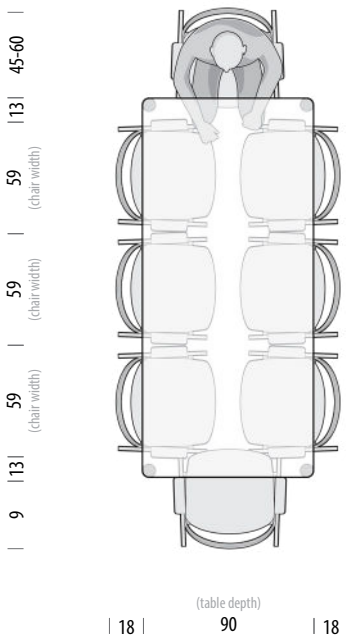

## Basic info

<b>Design</b>	Mustafa Čohadžić
<b>Product size</b>	W: 240, D: 90, H: 75
<b>Packaging</b>	W: 252,5, D: 96, H: 15
<b>Volume</b>	0,37 m <sup>3</sup>
<b>Net weight</b>	52,9 kg
<b>Gross weight</b>	59,7 kg

# Derven Table

Seating overview - Flip Chair | W: 59, D: 48, H: 74

Version: 29-5-2025

Scale: 1:40

**Derven Table 160 x 90** Size (cm)  
Item no: 6D4/6D5 W: 160 D: 90 H: 75

**Derven Table 180 x 90** Size (cm)  
Item no: 6D6/6D7 W: 180 D: 90 H: 75

deepest chair fit 6 chairs ↔ max. seating places 8 chairs

**Derven Table 200 x 90** Size (cm)  
Item no: 6D8/6D9 W: 200 D: 90 H: 75

**Derven Table 220 x 90** Size (cm)  
Item no: 6DA/6DB W: 220 D: 90 H: 75

# Derven Table

Seating overview - Flip Chair | W: 59, D: 48, H: 74

0cm 100 140 160 180 200 220 240

Scale: 1:40

Version: 29-5-2025

<b>Derven Table 240 x 90</b>	<b>Size (cm)</b>		
Item no: 6DC/6DD	W: 240	D: 90	H: 75