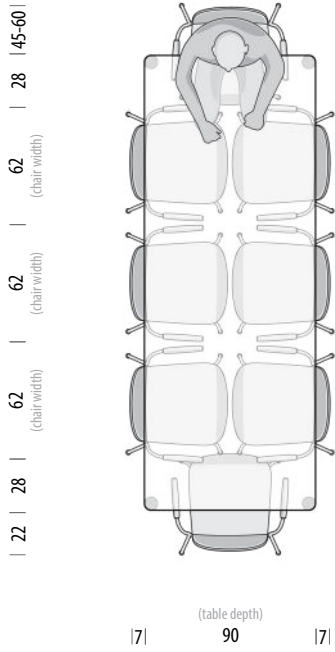

# Derven Table

Seating overview - Book Armchair | W: 62, D: 53, H: 83

Version: 29-5-2025

0cm 100 140 160 180 200 220 240

Scale: 1:40

**Derven Table 160 x 90** Size (cm)  
Item no: 6D4/6D5 W: 160 D: 90 H: 75

deepest chair fit 6 chairs ↔ max. seating places 8 chairs

**Derven Table 220 x 90** Size (cm)  
Item no: 6DA/6DB W: 220 D: 90 H: 75

deepest chair fit 6 chairs ↔ max. seating places 8 chairs

# Derven Table

Seating overview - Book Armchair | W: 62, D: 53, H: 83

Scale: 1:40

Derven Table 240 x 90	Size (cm)		
Item no: 6DC/6DD	W: 240	D: 90	H: 75

# Derven Table

Seating overview - Muna Chair | W: 53, D: 53, H: 75

Version: 29-5-2025

Scale: 1:40

**Derven Table 160 x 90** Size (cm)  
Item no: 6D4/6D5 W: 160 D: 90 H: 75

**Derven Table 180 x 90** Size (cm)  
Item no: 6D6/6D7 W: 180 D: 90 H: 75